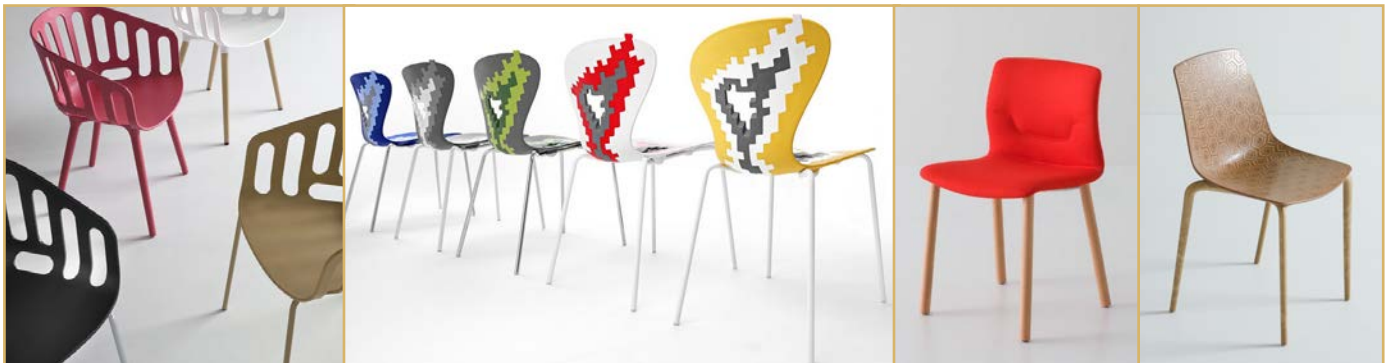

Стул барный Арт. 2287

Стул барный Арт. 2235

Стул барный Арт. 2290

Стул барный Арт. 2540

Стул барный Арт. 2373

Gaber

Марка **Gaber** была основана на базе крупного автомобильного предприятия. Имеющиеся в арсенале производства передовые технологии по обработке металла, пластика и дерева позволили внедрить их в производство мебели и получить уникальный в своем роде продукт. Представленная коллекция мебели отличается оригинальным дизайном, высоким качеством и включает в себя коллекции стульев, табуретов, столов, подстольев и элементов мягкой мебели. Постоянный поиск инновационных и функциональных решений позволяет производить высокотехнологичную продукцию с высокими техническими характеристиками (износостойкость, функциональность, прочность). Компания обладает широкой линейкой продуктов, способных удовлетворить различные потребности: от контрактной мебели для кафе, бара или ресторана, мебели для улицы или зон ожидания до мебели интерьера дома или офиса. Вся продукция строго «сделано в Италии». Мебель среднего ценового сегмента.

Кресло Basket

Стул Big Bang

Стул Slot

Стул Fhambra Eco

Кресло Моета

Кресло Epica

Кресло Моета

Кресло Blog