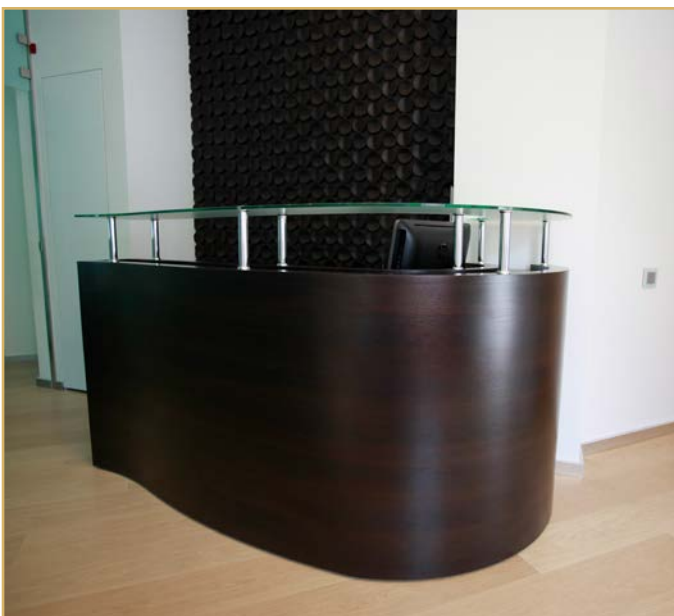

Административные и стойки-ресепшн

Офисное пространство дополняют административные стойки и стойки-ресепшн. Возможны угловые, прямые, полукруглые композиции, как с использованием дорогих материалов, так и более экономичные варианты.