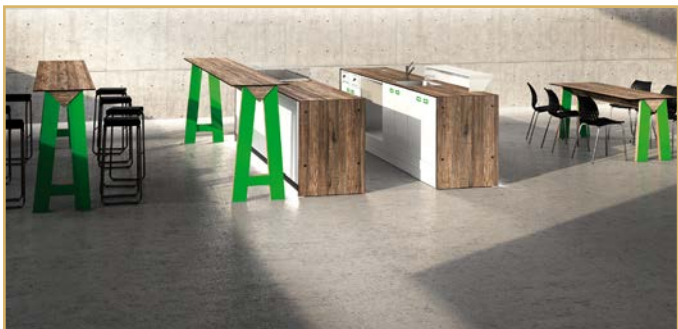

IFI SpA является подразделением промышленной группы **Industrie IFI**, которая является лидером в области инновационных конструкторских и технологических решений в мебелировке общественных помещений. Вся производимую продукцию можно разделить на несколько направлений: барные стойки с фронтальной отделкой в различных стилях, которые включают в себя несколько вариантов встраиваемых витрин, прилавков, пристенных и нейтральных модулей; несколько коллекций витрин, без отделки для встраивания, различные по функционалу и дизайну; линии раздачи и нейтральная мебель. Вся продукция производится в Италии. Средний ценовой сегмент.

Коллекция барных стоек

Новинки: Bar Sharing