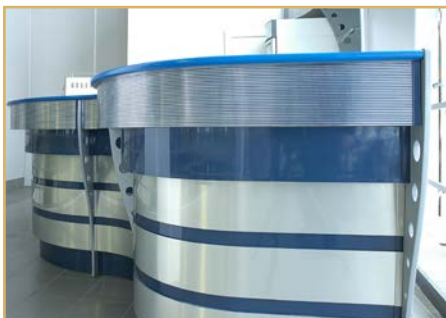

Барные стойки

Ресторан или бар не возможно представить без барной стойки. Фабрика **T&T** производит как эксклюзивные барные стойки, в производстве которых применяется натуральный камень, дерево и современные импортные материалы-заменители, так недорогие, для небольших помещений. Металлоконструкция барных стоек позволяет встройку дополнительного холодильного и технологического оборудования.