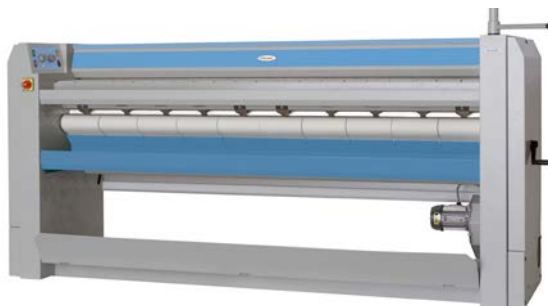

Гладильные катки

Предназначены для глажения прямого белья. Влажность белья на входе не более 15-20%. Корпус из крашеного металла.

- Покрытие вала - NOMEX.
- Подача белья на возврат и на проход.
- Микропроцессорное управление.
- Защитный экран для рук.

Модель	Габариты, мм	Мощность, кВт	Размеры вала/ длина	Покрытие вала
IB4 2310	1395x510x1025	5,2	Ø230, L=1000 мм	NOMEX
IB4 2314	1795x510x1025	7,5	Ø230, L=1400 мм	NOMEX
IB4 2316	2045x510x1025	8,7	Ø230, L=1600 мм	NOMEX