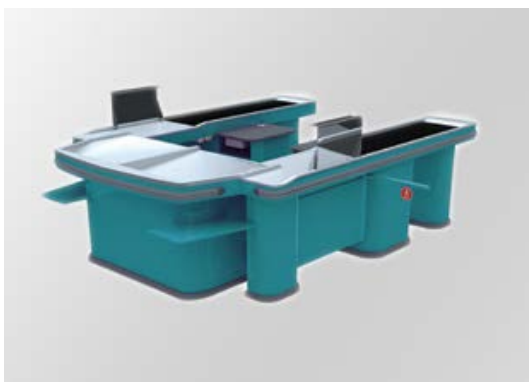

Модель ГИПЕРНЕРУ
L. 2900, 3200, 3500, 3800 мм