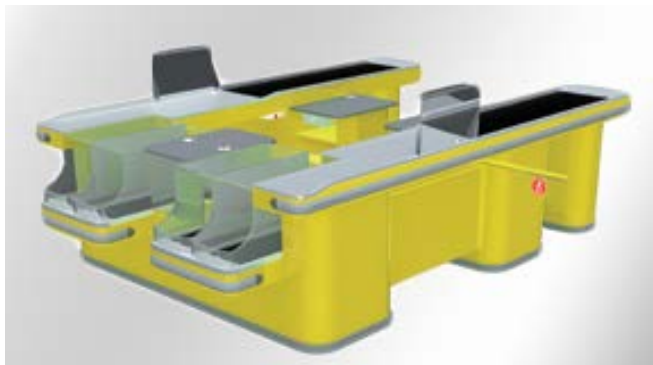

Гипермаркет - это очень крупное предприятие розничной торговли, в котором представлен широкий и быстро обновляемый ассортимент как продовольственных товаров, так и товаров общего назначения. Для оснащения гипермаркета прекрасно подойдут островные модели кассовых боксов.

Модель ГИПЕР СТЕП
L. 2900, 3200, 3500, 3800 мм