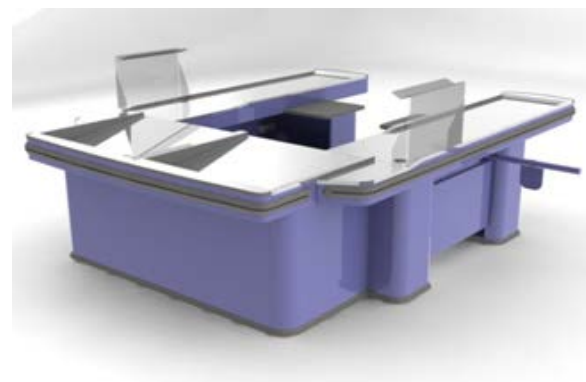

Модель ГИПЕРВАЙД
L. 2900, 3200, 3500, 3800 мм