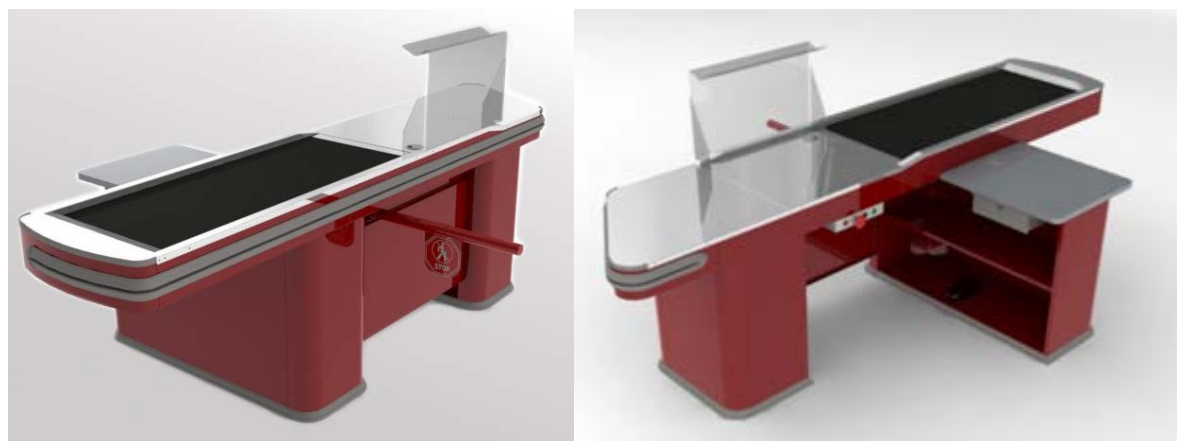

Кассовый бокс - один из основных элементов оборудования магазина самообслуживания.

От правильности выбора зависит:

- проходимость Вашего магазина,
- будут ли очереди на кассах,
- в каком настроении покупатель покинет Ваш магазин,
- вернется ли он к Вам еще раз.

*Для магазина с площадью до 500 кв. м. модель **МИНИМАК** с широким накопителем (L.1900, 2200, 2500 мм).*

**Супермаркет** – крупный магазин, разделенный на отделы самообслуживания с продовольственным ассортиментом и ограниченным выбором непродовольственных товаров. В зависимости от площади (от 500 до 2500 кв.м.) варьируются модели кассовых боксов с транспортерами.

Модель **СУПЕРНЕРУ** с узким накопителем (L. 2100, 2400, 2700, 3000, 3300, 3600 мм).

Модель **ДИСКАУНТ** с узким накопителем (L. 1950, 2250, 2550, 2850, 3150, 3450 мм).

*Для супермаркетов с большей проходимостью подойдут кассовые боксы с транспортером и широким накопителем, позволяющим быстрее обслуживать клиентов и не мешать им упаковывать купленный товар.*

Модель СУПЕРМАК с транспортером и широким накопителем (L. 2000, 2300, 2600, 2900, 3200, 3500 мм).

Модель СУПЕРВАЙД с транспортером и широким накопителем (L. 2460, 2760, 3060, 3360, 3660 мм).

*Кассовыми боксами — тандемы устанавливаются в супермаркетах большого формата, а также там, где существует ограничение по ширине кассовой линии и потому не возможна установка нужного количества одиночных касс. Длина зависит от длины кассовых боксов, входящих в тандем.*