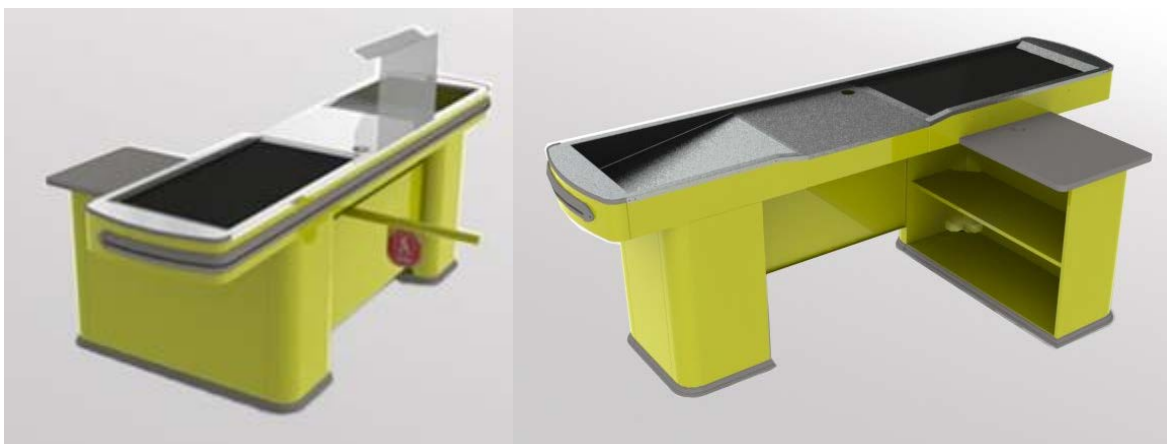

*Формат **минимаркета** – это магазин с небольшими размерами торгового зала. Он отличается от обычного магазина принципом самообслуживания и расширенным ассортиментным рядом.*

*Для магазина от 100 до 300 кв.м. подойдет модель кассового бокса **МИНИК** с узким накопителем (L. 1500, 1700, 1900 мм).*

*Для магазина с площадью до 500 кв. м. модель **МИНИМАК** с широким накопителем (L.1900, 2200, 2500 мм).*

**Супермаркет** – крупный магазин, разделенный на отделы самообслуживания с продовольственным ассортиментом и ограниченным выбором непродовольственных товаров. В зависимости от площади (от 500 до 2500 кв.м.) варьируются модели кассовых боксов с транспортерами.

Модель **СУПЕРНЕРУ** с узким накопителем (L. 2100, 2400, 2700, 3000, 3300, 3600 мм).

Модель **ДИСКАУНТ** с узким накопителем (L. 1950, 2250, 2550, 2850, 3150, 3450 мм).

*Для супермаркетов с большей проходимостью подойдут кассовые боксы с транспортером и широким накопителем, позволяющим быстрее обслуживать клиентов и не мешать им упаковывать купленный товар.*

Модель СУПЕРМАК с транспортером и широким накопителем (L. 2000, 2300, 2600, 2900, 3200, 3500 мм).

Модель СУПЕРВАЙД с транспортером и широким накопителем (L. 2460, 2760, 3060, 3360, 3660 мм).

*Кассовыми боксами — тандемы устанавливаются в супермаркетах большого формата, а также там, где существует ограничение по ширине кассовой линии и потому не возможна установка нужного количества одиночных касс. Длина зависит от длины кассовых боксов, входящих в тандем.*