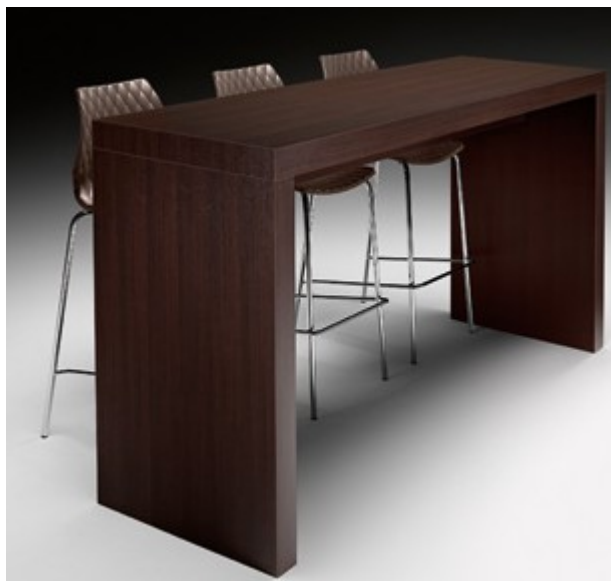

ОБЩИЙ АССОРТИМЕНТ БАРНЫЕ СТУЛЬЯ И СТОЛЫ