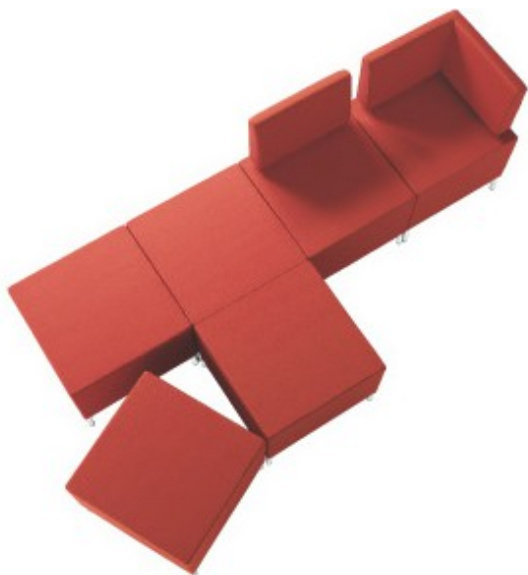

ОБЩИЙ АССОРТИМЕНТ МЯГКАЯ МЕБЕЛЬ