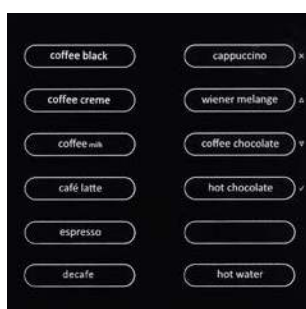

Эспрессо? Капучино? Или, может быть, чай?
Выбирайте, а Optivend исполнит желание.
Потому что о вкусах не спорят.

OptiVend. *На любой вкус.*

БОГАТЫЙ ВКУС

С чего начинается ваш день? С большой чашки капучино, или маленькой чашки крепкого эспрессо? Когда речь заходит о кофе, о вкусах не спорят. А разнообразие делает жизнь богаче.

В любое время дня с помощью OptiVend Вы можете получить именно то, чего Вам хочется.

- + В меню напитков от 7 до 12 легко программируемых кнопок, поэтому выбор всегда за Вами.
- + В OptiVend помещаются от 1 до 6 контейнеров для ингредиентов. А чем больше контейнеров, тем шире выбор.
- + Крепость напитка легко отрегулировать на свой вкус, ведь о вкусах не спорят.
- + У OptiVend имеется отдельный краник для горячей воды, поэтому у чая всегда именно такой вкус, как нужно.
- + Выбранный напиток четко показан на дисплее.