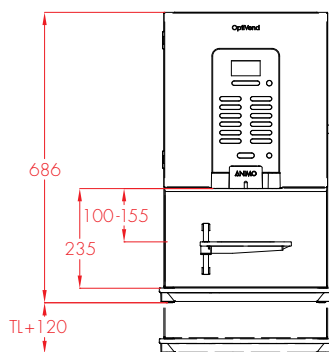

ТЕХНИЧЕСКИЕ ХАРАКТЕРИСТИКИ

- + Время приготовления, чашка (120 мл): 5 – 12 секунд
Время приготовления, кувшин-термос (1,5 л): около 60 секунд
- + Производительность в час: 360 чашек (120 мл) / 40 литров горячей воды
- + Номинальная мощность: 230 В / 50-60 Гц / 3275 Вт
- + Регулируемый поднос для чашек: 100 – 155 мм
- + Макс. высота краника: 118 мм / TS 235 мм / TL 355 мм
- + Объем бойлера: 2,7 л (модели с литерой s) / 5,5 л, нагревательный элемент из нержавеющей стали, защита от работы всухую
- + Совместимы с различными системами оплаты (протокол MDB)
- + Подключение воды: 3/4 дюйма

OPTIVEND NG

Все размеры указаны в миллиметрах.

OPTIVEND TS / TL NG

ВИД СБОКУ

ВИД СВЕРХУ

OPTIVEND s NG

OPTIVEND s TS NG

ВИД СБОКУ