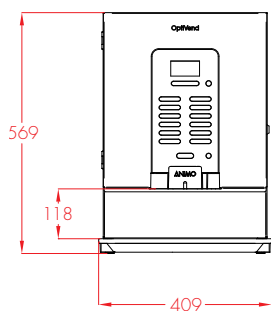

ТЕХНИЧЕСКИЕ ХАРАКТЕРИСТИКИ

- + Время приготовления, чашка (120 мл): 5 – 12 секунд
  Время приготовления, кувшин-термос (1,5 л): около 60 секунд
- + Производительность в час: 360 чашек (120 мл) / 40 литров горячей воды
- + Номинальная мощность: 230 В / 50-60 Гц / 3275 Вт
- + Регулируемый поднос для чашек: 100 – 155 мм
- + Макс. высота краника: 118 мм / TS 235 мм / TL 355 мм
- + Объем бойлера: 2,7 л (модели с литерой s) / 5,5 л, нагревательный элемент из нержавеющей стали, защита от работы всухую
- + Совместимы с различными системами оплаты (протокол MDB)
- + Подключение воды: 3/4 дюйма

OPTIVEND NG

Все размеры указаны в миллиметрах.