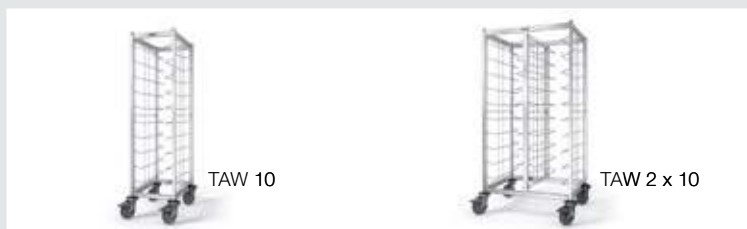

ТЕЛЕЖКИ ДЛЯ СБОРА ПОДНОСОВ

Модель	TAW 10 GN	TAW 10 EN	TAW 10 KN	TAW 2 x 10 GN	TAW 2 x 10 EN	TAW 2 x 10 KN
Исполнение	Тележка для подносов, 1 отдел., загрузка с обеих сторон			Тележка для подносов, 2 отдел., загрузка с обеих сторон		
Для подносов	Гастронормированные подносы (530 x 325 мм)	Евронормированные подносы (530 x 370 мм)	Подносы для столовых (460 x 344 мм)	Гастронормированные подносы (530 x 325 мм)	Евронормированные подносы (530 x 370 мм)	Подносы для столовых (460 x 344 мм)
Размеры (Д x Ш x В) в мм	468 x 673 x 1550	513 x 673 x 1550	487 x 607 x 1550	850 x 673 x 1550	940 x 673 x 1550	888 x 607 x 1550
Расстояние между направляющими	125 мм					
Объем	10 GN-подносов	10 EN-подносов	10 KN-подносов	20 GN-подносов	20 EN-подносов	20 KN-подносов
Грузоп./макс. грузоп. для пары напр.	150 кг/4,5 кг					
Колеса	Пластиковые колеса ø 125 мм, 4 поворотных колеса, из них 2 с тормозом					
Особенности	Направляющие для подносов с интегрированной защитой от сквозного падения с обеих сторон, съемные рамы для направляющих					
Материал	Высококачественная нержавеющая сталь					
№ для заказа	574 240	574 241	574 242	574 243	574 244	574 245