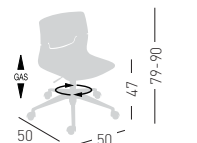

NA not assembled / non assemblato

0,24 m³ - 16,2 kg.
66x55x63cm.
2 pcs [carton]

Frame Finishing / Finiture Telai

cod.173.--/05R polished/lucida

cod.173.--/05RN black painted/verniciata nera