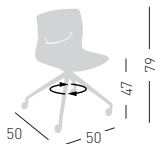

NA not assembled / non assemblato

0,24 m³ - 15,2 kg.
66x55x63cm.
2 pcs [carton]

Frame Finishing / Finiture Telai

cod.173.--/UB white/bianca

cod.173.--/UN black/nera

SLOT UR

Swivel on 4-blade aluminum painted base, with castors.
Girevole su basamento verniciato in alluminio a 4 razze su ruote.

NA not assembled / non assemblato

0,24 m³ - 16,4 kg.
66x55x63cm.
2 pcs [carton]

Frame Finishing / Finiture Telaï

cod.173.--/UBR white/bianca

cod.173.--/UNR black/nera

SLOT PG

2-3-4-5 seat benches, metal-polymer co-injected legs, technopolymer shell.
Panca a 2-3-4-5 posti, gambe co-iniettate in metallo-polimero, scocca in tecnopolimero.