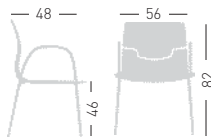

stackable / impilabile (4pcs)

NA not assembled / non assemblato

Frame Finishing / Finiture Telai

cod.173.--/TB chromed/cromata

cod.173.--/TBB white painted/verniciato bianco

* cover for arm available
è disponibile il copribrafcio