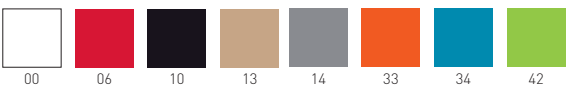

NA not assembled / non assemblato

0,24 m³ - 19 kg.
55x65,5x63cm.
2 pcs [carton]

Frame Finishing / Finiture Telai

cod.173.--/5R chromed/cromata