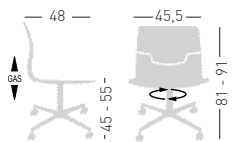

NA not assembled / non assemblato

0,24 m³ - 19 kg.
55x65,5x63cm.
2 pcs [carton]

Frame Finishing / Finiture Telai

cod.173.--/5R chromed/cromata