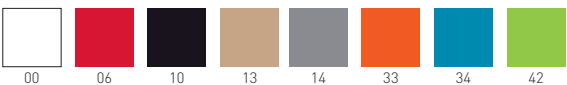

NA not assembled / non assemblato

0,24 m³ - 15,2 kg.
66x55x63cm.
2 pcs [carton]

Frame Finishing / Finiture Telai

cod.173.--/UB white/bianca

cod.173.--/UN black/nera