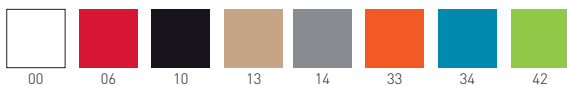

NA not assembled / non assemblato

0,24 m³ - 17 kg.
55x65,5x63cm.
2 pcs [carton]

Frame Finishing / Finiture Telai

cod.173.--/L chromed/cromata