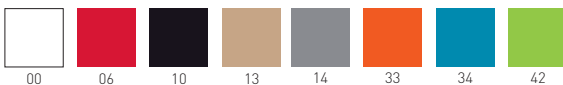

stackable / impilabile (4pcs)

NA not assembled / non assemblato

Frame Finishing / Finiture Telai

cod.173.--/TB chromed/cromata

cod.173.--/TBB white painted/verniciato bianco

* cover for arm available
è disponibile il copribrafcio