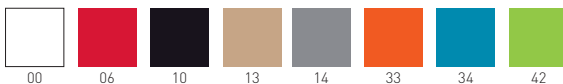

* on request / su richiesta