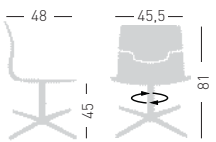

NA not assembled / non assemblato

0,24 m³ - 17 kg.
55x65,5x63cm.
2 pcs [carton]

Frame Finishing / Finiture Telai

cod.173.--/L chromed/cromata