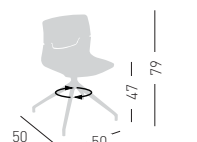

NA not assembled / non assemblato

0,24 m³ - 15,2 kg.
66x55x63cm.
2 pcs [carton]

Frame Finishing / Finiture Telai

cod.173.--/UB white/bianca

cod.173.--/UN black/nera