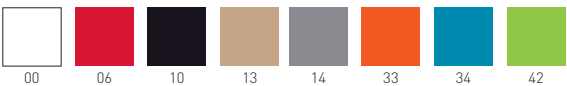

NA not assembled / non assemblato

0,24 m³ - 16,2 kg.
66x55x63cm.
2 pcs [carton]

Frame Finishing / Finiture Telai

cod.173.--/05R polished/lucida

cod.173.--/05RN black painted/verniciata nera