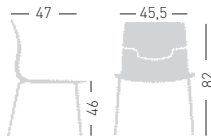

stackable / impilabile (4pcs)

NA not assembled / non assemblato

0,24 m³ - 21 kg.
55x65,5x63cm.
4 pcs [carton]

Frame Finishing / Finiture Telai

cod.173.--/NA chromed/cromata

cod.173.--/NAB white painted/verniciato bianco