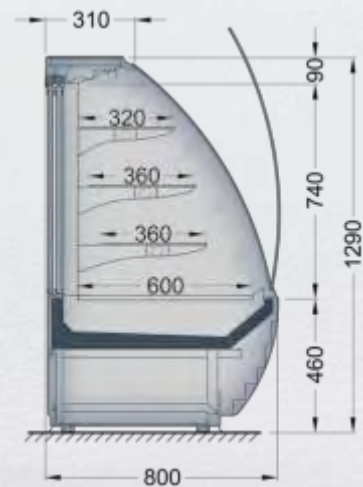

Elegant RDE-xxx-01

Modules:

M2