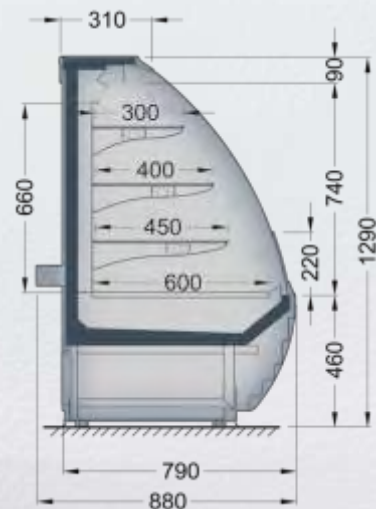

0.6

max  
+80°C

JBG 2

RGE-xxx-01

РУССКИЙ ПРОЕКТ®  
www.rp.ru

Elegant RDE-xxx-02

Modules:

M2