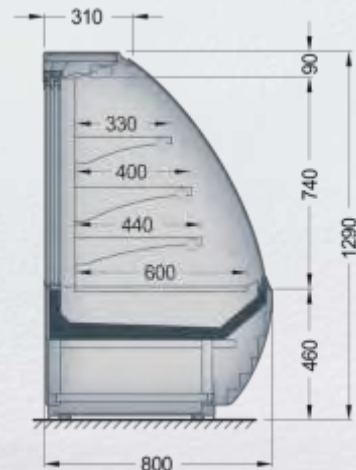

0.6

max  
+80°C

JBG 2

RGE-xxx-01

РУССКИЙ ПРОЕКТ®  
www.rp.ru

Elegant RDE-xxx-02

Modules:

M2