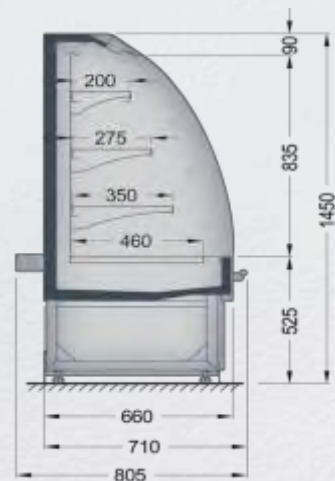

Atlanta RDA-xxx-20

Modules: