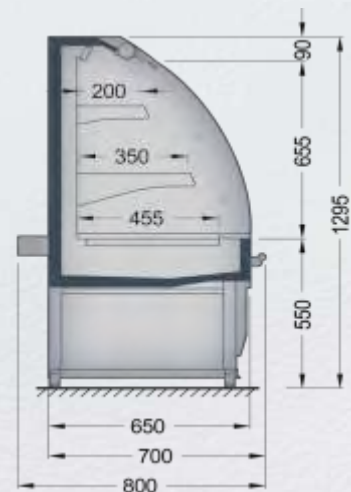

# MULTIDECKS PLUG-IN

Atlanta RDA-xxx-10

Modules:

M1

JBG 2

RDA-xxx-10

РУССКИЙ ПРОЕКТ®  
www.rp.ru

Atlanta RDA-xxx-20