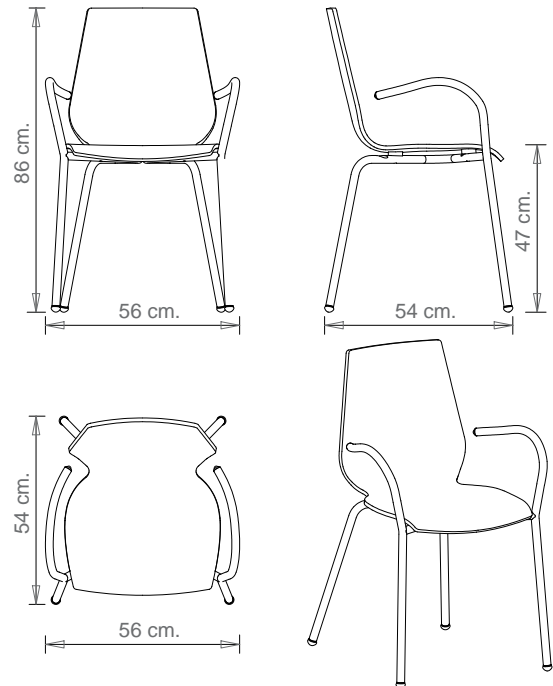

### POLTRONCINA CON TELAIO 4 GAMBE IN ACCIAIO.

Armchair with 4 legs steel frame.  
Fauteuil avec châssis 4 pieds en acier.  
Sessel mit 4-beinigem Stahlgestell.  
Sillón con estructura de 4 patas en acero.