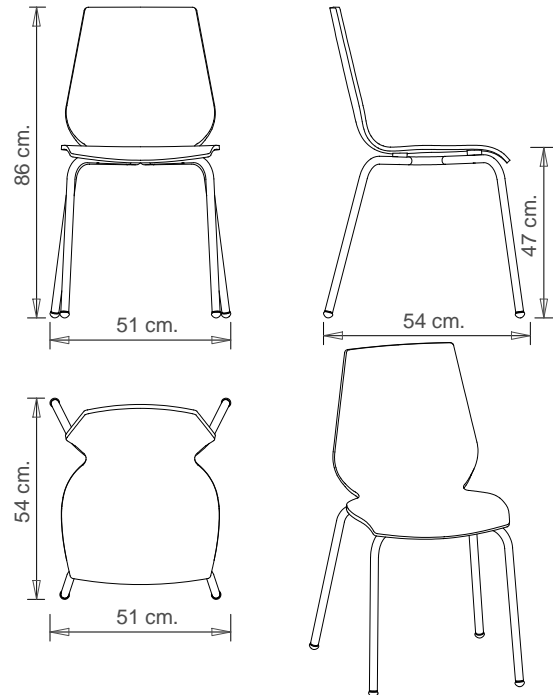

#### SEDIA CON TELAIO A 4 GAMBE IN ACCIAIO.

Chair with 4 legs steel frame.  
Chaise avec châssis 4 pieds en acier.  
Stuhl mit 4-beinigem Stahlgestell.  
Silla con estructura de 4 patas en acero.

#### PESO

Weight / Poids / Gewicht / Peso  
5,1 Kg