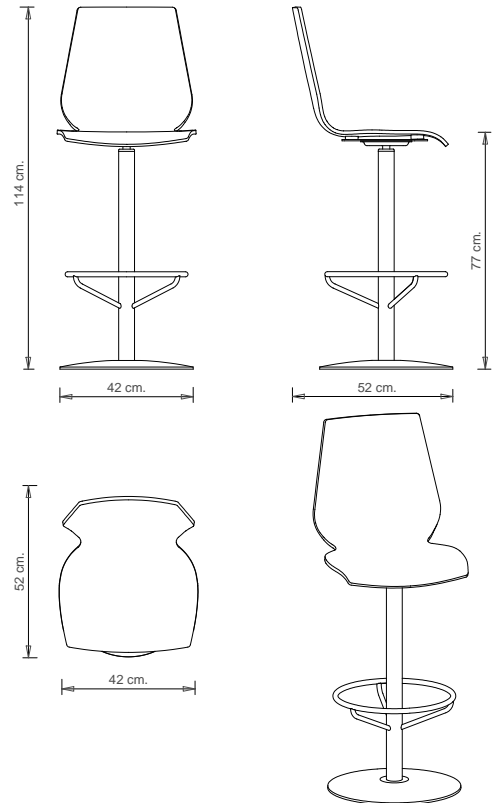

TELAIO

Frame / Piètement / Gestell / Estructura

AC **ACCIAIO**
Steel / Acier / Stahl / Acero

PESO

Weight / Poids / Gewicht / Peso
13,8 Kg

IMBALLO

Packaging / Emballage / Verpackung / Embalaje
0,27 m³

PEZZI PER SCATOLA

Pieces per box / Pièces par carton / Stücke in einem Karton / Piezas por caja
1

VEDI / See / Voir / Sehen / Ver "FINISHES"