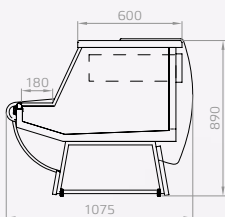

Pastorkalt a.s. dodáva na objednávku nasledovné príslušenstvo:

- Krájacia doska
- Držiak na papier
- Osvetlenie sklenných polic

The cabinet designed for the sale of cakes and pastries, has been designed with built in condensing unit, in 3 model lengths: 10, 20 and 30 (937, 1875 and 2812 mm). There is a possibility to multiplex the cabinet and incorporate an intermediate service counter. The display area of the Karolina cabinet is made of stainless steel. All the insulated parts sidewalls and stainless working table are produced from polyurethane injected panels. Front curved glass is manufactured from tempered safety glass. There is a stainless drawer accessible from the rear and the 3 glass shelves increase the display area of the cabinet.

Pastorkalt a.s. can also supply following accessories as required:

- Cutting board
- Paper holder
- Under shelf lighting to glass shelves

Витрина предназначена для продажи тортов, десертов (кондитерская). Стандартно производится с агрегатом в 3 длинах 10, 20 и 30 (937, 1875, 2812 мм). Витрины можно стыковать в небольшие линии с расчетным столиком. Выставочная площадь и столешница выполнены из нержавеющей стали, все изолируемые части и боковины из пенополиуретана. Витрина имеет закаленное фронтальное стекло. Для удобства обслуживания в задней части находится выдвижной ящик, выполненный из нержавеющей стали, составляющий вместе с 3 стеклянными полками выставочную площадь.

Pastorkalt a.s. по заказу поставляет сл. аксессуары:

- нарезная доска
- держатель бумаги
- освещение стеклянных полок

pastorkalt a.s.

KAROLINA S

KAROLINA P

KAROLINA MP

Model	Dĺžka (mm)	Výstavná plocha (m ²)	Objem (l)	Trieda
Model	Length (mm)	Display surface (m ²)	Volume (l)	Class
Модель	Длина (мм)	Выставочная площадь (м ²)	Объем (л)	Класс
KAROLINA 10 S	937	1,6	210	3H
KAROLINA 20 S	1875	3,2	420	3H
KAROLINA 30 S	2812	4,8	630	3H