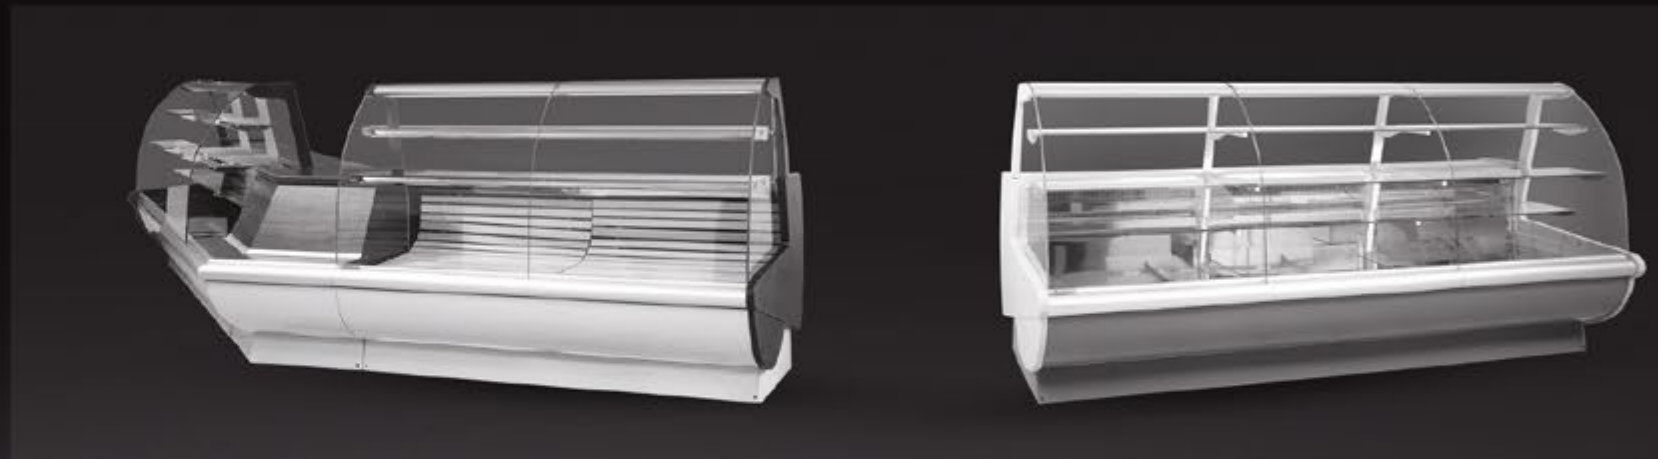

РУССКИЙ ПРОЕКТ®
WWW.RP.RU

KAROLINA

OBSLUŽNÉ VITRÍNY
DISPLAY CABINETS
ОХЛАЖДАЕМЫЕ ВИТРИНЫ

РУССКИЙ ПРОЕКТ®

WWW.RP.RU

KAROLINA

OBSLUŽNÉ VITRÍNY
DISPLAY CABINETS
ОХЛАЖДАЕМЫЕ ВИТРИНЫ

Vitrína určená na predaj zákuskov. Vyrába sa so zabudovaným agregátom v 3 moduloch 10, 20 a 30 (937, 1875, 2812 mm). Vitrínu je možné spájať do menších celkov s manipulačným stolíkom. Výstavná plocha je z nerezového plechu. Všetky izolované časti, bočnice a antikorová pracovná doska sú vyplnené polyuretánom. Čelné oblé sklo je kalené. Pre jednoduchšiu obsluhu je zo zadnej časti prístupná nerezová zásuvka, tvoriaca výstavnú plochu spolu s 3 sklennými policami.

Pastorkalt a.s. dodáva na objednávku nasledovné príslušenstvo:

- Krájacia doska
- Držiak na papier
- Osvetlenie sklenných polic

The cabinet designed for the sale of cakes and pastries, has been designed with built in condensing unit, in 3 model lengths: 10, 20 and 30 (937, 1875 and 2812 mm). There is a possibility to multiplex the cabinet and incorporate an intermediate service counter. The display area of the Karolina cabinet is made of stainless steel. All the insulated parts sidewalls and stainless working table are produced from polyurethane injected panels. Front curved glass is manufactured from tempered safety glass. There is a stainless drawer accessible from the rear and the 3 glass shelves increase the display area of the cabinet.