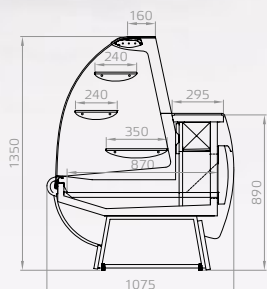

Pastorkalt a.s. dodáva na objednávku nasledovné príslušenstvo:

- Krájacia doska
- Držiak na papier
- Osvetlenie sklenných polic

The cabinet designed for the sale of cakes and pastries, has been designed with built in condensing unit, in 3 model lengths: 10, 20 and 30 (937, 1875 and 2812 mm). There is a possibility to multiplex the cabinet and incorporate an intermediate service counter. The display area of the Karolina cabinet is made of stainless steel. All the insulated parts sidewalls and stainless working table are produced from polyurethane injected panels. Front curved glass is manufactured from tempered safety glass. There is a stainless drawer accessible from the rear and the 3 glass shelves increase the display area of the cabinet.

Pastorkalt a.s. can also supply following accessories as required:

- Cutting board
- Paper holder
- Under shelf lighting to glass shelves

Витрина предназначена для продажи тортов, десертов (кондитерская). Стандартно производится с агрегатом в 3 длинах 10, 20 и 30 (937, 1875, 2812 мм). Витрины можно стыковать в небольшие линии с расчетным столиком. Выставочная площадь и столешница выполнены из нержавеющей стали, все изолируемые части и боковины из пенополиуретана. Витрина имеет закаленное фронтальное стекло. Для удобства обслуживания в задней части находится выдвижной ящик, выполненный из нержавеющей стали, составляющий вместе с 3 стеклянными полками выставочную площадь.

Pastorkalt a.s. по заказу поставляет сл. аксессуары:

- нарезная доска
- держатель бумаги
- освещение стеклянных полок

pastorkalt a.s.

KAROLINA S

KAROLINA P

KAROLINA MP

Model	Dĺžka (mm)	Výstavná plocha (m ²)	Objem (l)	Trieda
Model	Length (mm)	Display surface (m ²)	Volume (l)	Class
Модель	Длина (мм)	Выставочная площадь (м ²)	Объем (л)	Класс
KAROLINA 10 S	937	1,6	210	3H
KAROLINA 20 S	1875	3,2	420	3H
KAROLINA 30 S	2812	4,8	630	3H