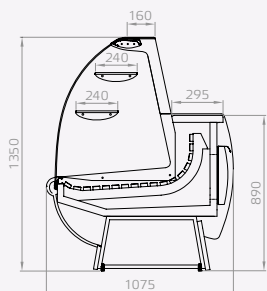

Pastorkalt a.s. dodáva na objednávku nasledovné príslušenstvo:

- Krájacia doska
- Držiak na papier
- Osvetlenie sklenných polic

The cabinet designed for the sale of cakes and pastries, has been designed with built in condensing unit, in 3 model lengths: 10, 20 and 30 (937, 1875 and 2812 mm). There is a possibility to multiplex the cabinet and incorporate an intermediate service counter. The display area of the Karolina cabinet is made of stainless steel. All the insulated parts sidewalls and stainless working table are produced from polyurethane injected panels. Front curved glass is manufactured from tempered safety glass. There is a stainless drawer accessible from the rear and the 3 glass shelves increase the display area of the cabinet.

Pastorkalt a.s. can also supply following accessories as required:

- Cutting board
- Paper holder
- Under shelf lighting to glass shelves

Витрина предназначена для продажи тортов, десертов (кондитерская). Стандартно производится с агрегатом в 3 длинах 10, 20 и 30 (937, 1875, 2812 мм). Витрины можно стыковать в небольшие линии с расчетным столиком. Выставочная площадь и столешница выполнены из нержавеющей стали, все изолируемые части и боковины из пенополиуретана. Витрина имеет закаленное фронтальное стекло. Для удобства обслуживания в задней части находится выдвижной ящик, выполненный из нержавеющей стали, составляющий вместе с 3 стеклянными полками выставочную площадь.

Pastorkalt a.s. по заказу поставляет сл. аксессуары:

- нарезная доска
- держатель бумаги
- освещение стеклянных полок

pastorkalt a.s.

KAROLINA S

KAROLINA P

KAROLINA MP

Model	Dĺžka (mm)	Výstavná plocha (m ²)	Objem (l)	Trieda
Model	Length (mm)	Display surface (m ²)	Volume (l)	Class
Модель	Длина (мм)	Выставочная площадь (м ²)	Объем (л)	Класс
KAROLINA 10 S	937	1,6	210	3H
KAROLINA 20 S	1875	3,2	420	3H
KAROLINA 30 S	2812	4,8	630	3H