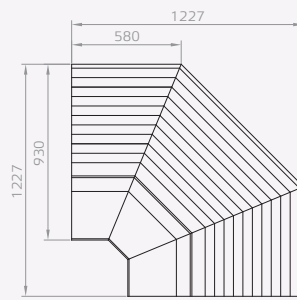

newKRISTINA V

newKRISTINA P

newKRISTINA MP

newKRISTINA MP 45°E

newKRISTINA MP 90°E

newKRISTINA MP 90°I

newKRISTINA MP 45°I

Model Model Модель	Dĺžka (mm) Length (mm) Длина (мм)	Výstavná plocha (m ²) Display surface (m ²) Выставочная площадь (м ²)	Objem (l) Volume (l) Объем (л)	Trieda Class Класс
newKRISTINA 1250 V	1 250	0,86	286	3M1
newKRISTINA 1562 V	1 562	1,07	358	3M1
newKRISTINA 1875 V	1 875	1,28	429	3M1
newKRISTINA 2500 V	2 500	1,71	572	3M1
newKRISTINA 3125 V	3 125	2,14	715	3M1