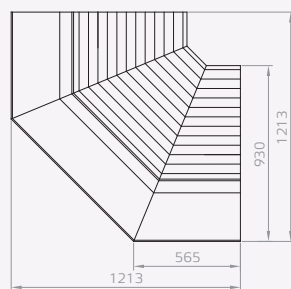

newKRISTINA V

newKRISTINA P

newKRISTINA MP

newKRISTINA MP 45°E

newKRISTINA MP 90°E

newKRISTINA MP 90°I

newKRISTINA MP 45°I

Model Model Модель	Dĺžka (mm) Length (mm) Длина (мм)	Výstavná plocha (m ²) Display surface (m ²) Выставочная площадь (м ²)	Objem (l) Volume (l) Объем (л)	Trieda Class Класс
newKRISTINA 1250 V	1 250	0,86	286	3M1
newKRISTINA 1562 V	1 562	1,07	358	3M1
newKRISTINA 1875 V	1 875	1,28	429	3M1
newKRISTINA 2500 V	2 500	1,71	572	3M1
newKRISTINA 3125 V	3 125	2,14	715	3M1