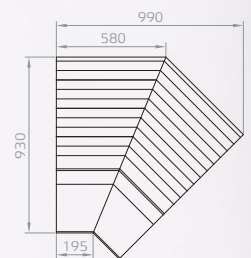

newKRISTINA V

newKRISTINA P

newKRISTINA MP

newKRISTINA MP 45°E

newKRISTINA MP 90°E

newKRISTINA MP 90°I

newKRISTINA MP 45°I

Model Model Модель	Dĺžka (mm) Length (mm) Длина (мм)	Výstavná plocha (m ²) Display surface (m ²) Выставочная площадь (м ²)	Objem (l) Volume (l) Объем (л)	Trieda Class Класс
newKRISTINA 1250 V	1 250	0,86	286	3M1
newKRISTINA 1562 V	1 562	1,07	358	3M1
newKRISTINA 1875 V	1 875	1,28	429	3M1
newKRISTINA 2500 V	2 500	1,71	572	3M1
newKRISTINA 3125 V	3 125	2,14	715	3M1