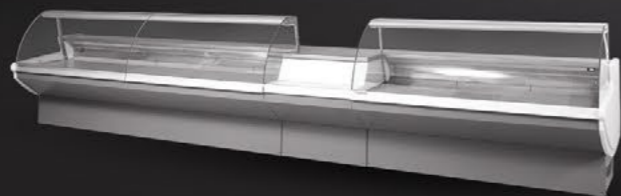

Narrow refrigerated display cabinet ideally suited for use where space is limited. The cabinet has been manufactured with ventilated cooling and / or as ambient cabinet, for the sale of biscuits. There is a possibility to multiplex them and incorporate an intermediate service counter. Kristina display area is made of stainless steel. All the insulated parts are produced from polyurethane injected panels. Frontal curved glass is manufactured from tempered safety glass. Aluminium profile situated in front of cabinet ensures protection against damage.

Pastorkalt a.s. can also supply the following accessories on request: cutting board, paper holder, knives holder, balance holder.

Узкая витрина предназначена для продовольственных магазинов небольшой площади. Изготавливается с вентилируемым охлаждением и без него для продажи хлебобулочных изделий. Может стыковаться в линии и с расчетными столиками. Выставочная площадь из нержавеющей стали. Все изолируемые части выполнены из пенополиуретана. Фронтальное лобовое стекло для безопасности покупателя и продавца закаленное. Для защиты от повреждения в передней части витрины находится алюминиевый профиль стекла. Pastorkalt a.s. по заказу поставляет сл. аксессуары: нарезная доска, держатель ножей, держатель под весы, держатель бумаги.