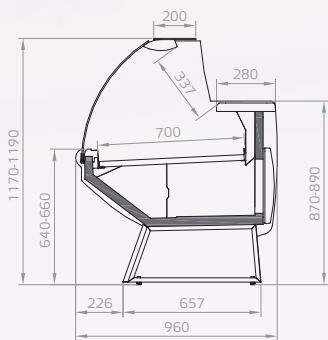

KRISTINA

OBSLUŽNÁ CHLADIACA VITRÍNA · REFRIGERATED CABINET · ОХЛАЖДАЕМАЯ ВИТРИНА

KRISTINA

OBSLUŽNÁ CHLADIACA VITRÍNA
REFRIGERATED CABINET
ОХЛАЖДАЕМАЯ ВИТРИНА

Úzka obslužná vitrína určená pre menšie predajne. Vyrába sa s ventilovaným chladením a bez chladenia pre predaj pečiva. Prostredníctvom manipulačných pultov je spájateľná do celkov. Výstavná plocha je z nerezového plechu. Všetky izolované časti sú vypenené polyuretánom. Čelné oblé sklo je pre bezpečnosť zákazníka a obsluhy kalené. Ochranu pred poškodením zabezpečuje hliníkový profil skla v prednej časti vitríny.

Na zlepšenie úžitkových vlastností Pastorkalt a.s. dodáva na objednávku nasledovné príslušenstvo: krájacia doska, držiak na nože, držiak na váhu, držiak na papier.

Narrow refrigerated display cabinet ideally suited for use where space is limited. The cabinet has been manufactured with ventilated cooling and / or as ambient cabinet, for the sale of biscuits. There is a possibility to multiplex them and incorporate an intermediate service counter. Kristina display area is made of stainless steel. All the insulated parts are produced from polyurethane injected panels. Frontal curved glass is manufactured from tempered safety glass. Aluminium profile situated in front of cabinet ensures protection against damage.

newKRISTINA V

newKRISTINA P

newKRISTINA MP

newKRISTINA MP 45°E

newKRISTINA MP 90°E

newKRISTINA MP 90°I

newKRISTINA MP 45°I

Model Model Модель	Dĺžka (mm) Length (mm) Длина (мм)	Výstavná plocha (m ²) Display surface (m ²) Выставочная площадь (м ²)	Objem (l) Volume (l) Объем (л)	Trieda Class Класс
newKRISTINA 1250 V	1 250	0,86	286	3M1
newKRISTINA 1562 V	1 562	1,07	358	3M1
newKRISTINA 1875 V	1 875	1,28	429	3M1
newKRISTINA 2500 V	2 500	1,71	572	3M1
newKRISTINA 3125 V	3 125	2,14	715	3M1