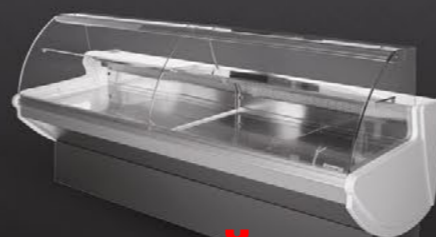

Narrow refrigerated display cabinet ideally suited for use where space is limited. The cabinet has been manufactured with ventilated cooling and / or as ambient cabinet, for the sale of biscuits. There is a possibility to multiplex them and incorporate an intermediate service counter. Kristina display area is made of stainless steel. All the insulated parts are produced from polyurethane injected panels. Frontal curved glass is manufactured from tempered safety glass. Aluminium profile situated in front of cabinet ensures protection against damage.

Pastorkalt a.s. can also supply the following accessories on request: cutting board, paper holder, knives holder, balance holder.

Узкая витрина предназначена для продовольственных магазинов небольшой площади. Изготавливается с вентилируемым охлаждением и без него для продажи хлебобулочных изделий. Может стыковаться в линии и с расчетными столиками. Выставочная площадь из нержавеющей стали. Все изолируемые части выполнены из пенополиуретана. Фронтальное лобовое стекло для безопасности покупателя и продавца закаленное. Для защиты от повреждения в передней части витрины находится алюминиевый профиль стекла. Pastorkalt a.s. по заказу поставляет сл. аксессуары: нарезная доска, держатель ножей, держатель под весы, держатель бумаги.