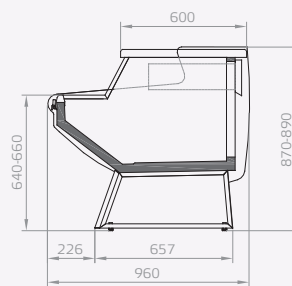

Na zlepšenie úžitkových vlastností Pastorkalt a.s. dodáva na objednávku nasledovné príslušenstvo: krájacia doska, držiak na nože, držiak na váhu, držiak na papier.

Narrow refrigerated display cabinet ideally suited for use where space is limited. The cabinet has been manufactured with ventilated cooling and / or as ambient cabinet, for the sale of biscuits. There is a possibility to multiplex them and incorporate an intermediate service counter. Kristina display area is made of stainless steel. All the insulated parts are produced from polyurethane injected panels. Frontal curved glass is manufactured from tempered safety glass. Aluminium profile situated in front of cabinet ensures protection against damage.

Pastorkalt a.s. can also supply the following accessories on request: cutting board, paper holder, knives holder, balance holder.

Узкая витрина предназначена для продовольственных магазинов небольшой площади. Изготавливается с вентилируемым охлаждением и без него для продажи хлебобулочных изделий. Может стыковаться в линии и с расчетными столиками. Выставочная площадь из нержавеющей стали. Все изолируемые части выполнены из пенополиуретана. Фронтальное лобовое стекло для безопасности покупателя и продавца закаленное. Для защиты от повреждения в передней части витрины находится алюминиевый профиль стекла. Pastorkalt a.s. по заказу поставляет сл. аксессуары: нарезная доска, держатель ножей, держатель под весы, держатель бумаги.

newKRISTINA V

newKRISTINA P

newKRISTINA MP

newKRISTINA MP 45°E

newKRISTINA MP 90°E

newKRISTINA MP 90°I

newKRISTINA MP 45°I

Model Model Модель	Dĺžka (mm) Length (mm) Длина (мм)	Výstavná plocha (m ²) Display surface (m ²) Выставочная площадь (м ²)	Objem (l) Volume (l) Объем (л)	Trieda Class Класс
newKRISTINA 1250 V	1 250	0,86	286	3M1
newKRISTINA 1562 V	1 562	1,07	358	3M1
newKRISTINA 1875 V	1 875	1,28	429	3M1
newKRISTINA 2500 V	2 500	1,71	572	3M1
newKRISTINA 3125 V	3 125	2,14	715	3M1