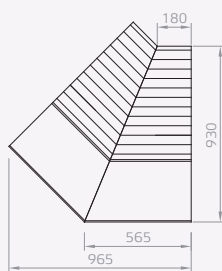

newKRISTINA V

newKRISTINA P

newKRISTINA MP

newKRISTINA MP 45°E

newKRISTINA MP 90°E

newKRISTINA MP 90°I

newKRISTINA MP 45°I

Model Model Модель	Dĺžka (mm) Length (mm) Длина (мм)	Výstavná plocha (m ²) Display surface (m ²) Выставочная площадь (м ²)	Objem (l) Volume (l) Объем (л)	Trieda Class Класс
newKRISTINA 1250 V	1 250	0,86	286	3M1
newKRISTINA 1562 V	1 562	1,07	358	3M1
newKRISTINA 1875 V	1 875	1,28	429	3M1
newKRISTINA 2500 V	2 500	1,71	572	3M1
newKRISTINA 3125 V	3 125	2,14	715	3M1