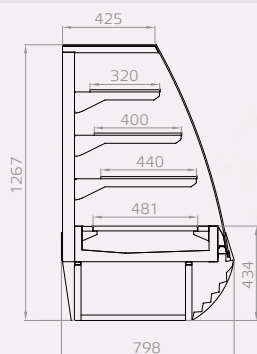

LED osvetlenie
LED lighting
LED освещение

Možnosť osvetlenia polic
Optional shelf lightening
Возможность освещения
каждой полки

Ofuk čelného skla
Fan assisted demisting system
Обдув фронтального стекла

Model Model Модель	Dĺžka s bočnicami (mm) Length with sidewalls (mm) Длина с боковинами (мм)	Trieda Class Класс	Výstavná plocha (m²) Display surface (m²) Выстав. площадь (м²)	Objem (l) Volume (l) Объем (л)
LINDA 625 V	661	3H/3M2	0,8	113
LINDA 937 V	973	3H/3M2	1,2	169
LINDA 1250 V	1 286	3H/3M2	1,6	225
LINDA 45°E	45°		1,1	134

LINDA V

RAL:	1021	6032	9006	wooden decor:
	3020	7037	9010	oak
	5015	7047	9011	cherry