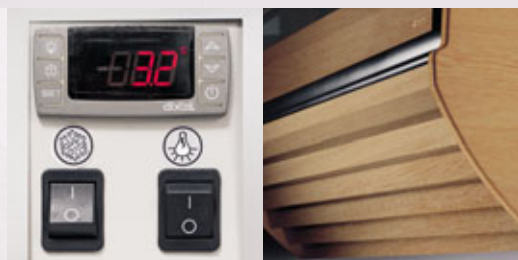

LED osvetlenie
LED lighting
LED освещение

Možnosť osvetlenia polic
Optional shelf lightening
Возможность освещения
каждой полки

Ofuk čelného skla
Fan assisted demisting system
Обдув фронтального стекла

Model Model Модель	Dĺžka s bočnicami (mm) Length with sidewalls (mm) Длина с боковинами (мм)	Trieda Class Класс	Výstavná plocha (m²) Display surface (m²) Выстав. площадь (м²)	Objem (l) Volume (l) Объем (л)
LINDA 625 V	661	3H/3M2	0,8	113
LINDA 937 V	973	3H/3M2	1,2	169
LINDA 1250 V	1 286	3H/3M2	1,6	225
LINDA 45°E	45°		1,1	134

RAL:	1021	6032	9006	wooden decor:
	3020	7037	9010	oak
	5015	7047	9011	cherry