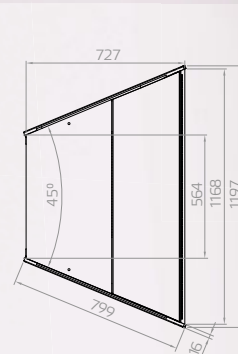

LED osvetlenie
LED lighting
LED освещение

Možnosť osvetlenia polic
Optional shelf lightening
Возможность освещения
каждой полки

Ofuk čelného skla
Fan assisted demisting system
Обдув фронтального стекла

Model Model Модель	Dĺžka s bočnicami (mm) Length with sidewalls (mm) Длина с боковинами (мм)	Trieda Class Класс	Výstavná plocha (m²) Display surface (m²) Выстав. площадь (м²)	Objem (l) Volume (l) Объем (л)
LINDA 625 V	661	3H/3M2	0,8	113
LINDA 937 V	973	3H/3M2	1,2	169
LINDA 1250 V	1 286	3H/3M2	1,6	225
LINDA 45°E	45°		1,1	134

LINDA 45°E

RAL:	1021	6032	9006	wooden decor:
	3020	7037	9010	oak
	5015	7047	9011	cherry