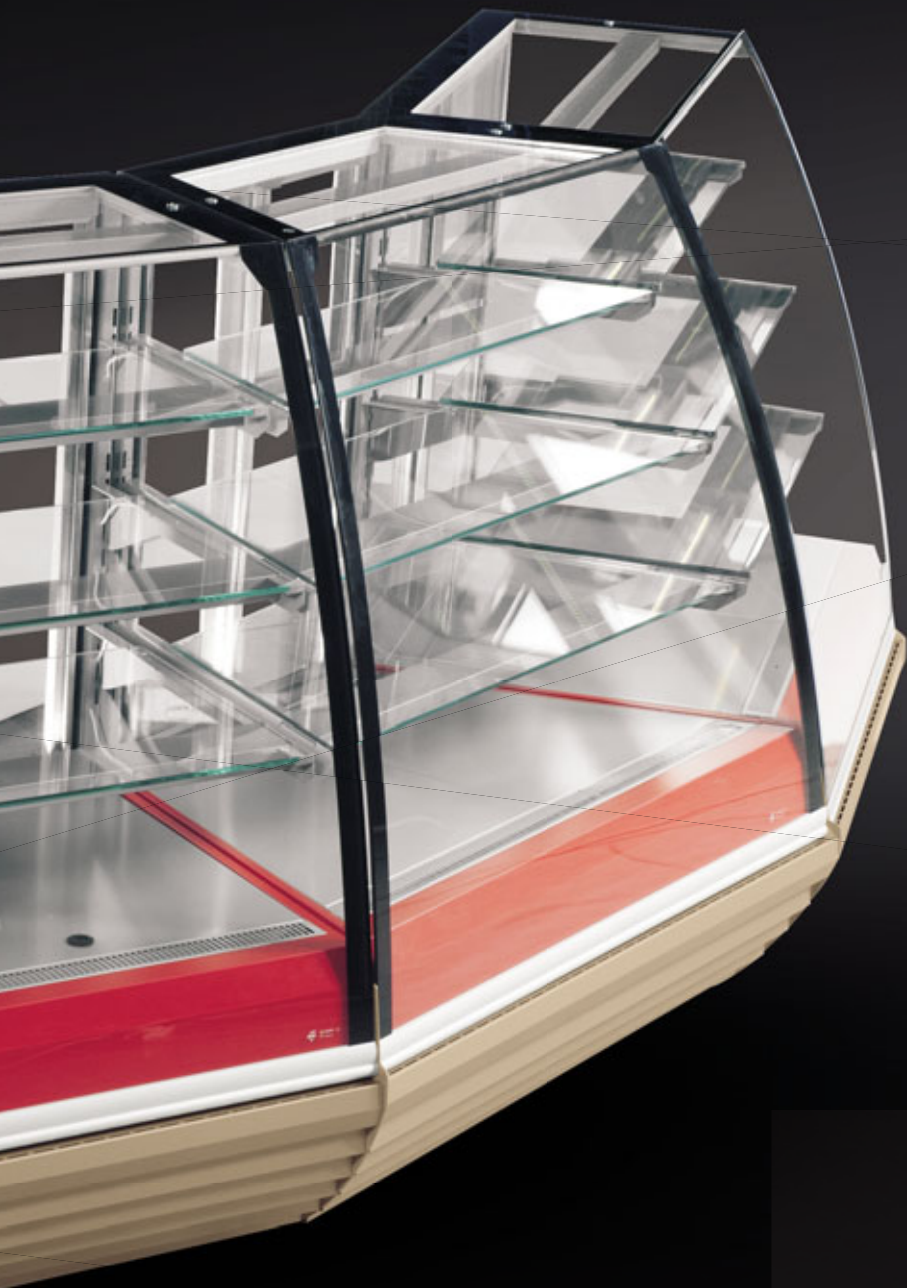

SWEETS

LINDA

OBSLUŽNÁ CHLADIACA VITRÍNA
REFRIGERATED CABINET
ОХЛАЖДАЕМАЯ ВИТРИНА