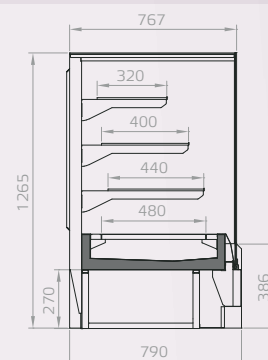

LED osvetlenie
LED lighting
LED освещение

Možnosť osvetlenia polic
Optional shelf lightening
Возможность освещения
каждой полки

Ofuk čelného skla
Fan assisted demisting system
Обдув фронтального стекла

Model Model Модель	Dĺžka s bočnicami (mm) Length with sidewalls (mm) Длина с боковинами (мм)	Trieda Class Класс	Výstavná plocha (m²) Display surface (m²) Выстав. площадь (м²)	Objem (l) Volume (l) Объем (л)
LINDA Q 625 V	661	3H/3M2	0,8	113
LINDA Q 937 V	973	3H/3M2	1,2	169
LINDA Q 1250 V	1 286	3H/3M2	1,6	225
LINDA Q 45°E	45°	3H	1,1	134

LINDA Q

RAL:	1021	6032	9006	wooden decor:
	3020	7037	9010	oak
	5015	7047	9011	cherry