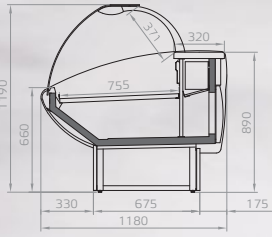

nKLARA S

Model Model Модель	Dĺžka bez bočníc (mm) Lenght without sidewalls (mm) Длина без боковин (мм)	Výstavná plocha (m²) Display surface (m²) Выставочная площадь (м²)	Objem (l) Volume (l) Объем (л)	Trieda Class Класс
nKLARA 1250 V	1250	1,1	458	3M1
nKLARA 1562 V	1562	1,4	573	3M1
nKLARA 1875 V	1875	1,8	688	3M1
nKLARA 2500 V	2500	2,5	917	3M1
nKLARA 3125 V	3125	2,9	1146	3M1
nKLARA 3750 V	3750	3,6	1375	3M1
nKLARA 45°I V	45°I	0,7	86	3M1
nKLARA 45°E V	45°E	0,7	91	3M1
nKLARA 90°I V	90°I	1,6	186	3M1
nKLARA 90°E V	90°E	1,6	189	3M1
nKLARA 1250 V Za	1250	1,1	440	3M1
nKLARA 1875 V Za	1875	1,8	660	3M1
nKLARA 1250 S	1250	1,0	573	3M2
nKLARA 1562 S	1562	1,2	686	3M2
nKLARA 1875 S	1875	1,4	915	3M2
nKLARA 2500 S	2500	2,0	1144	3M2
nKLARA 3125 S	3125	2,5	1373	3M2
nKLARA 3750 S	3750	3,0	1648	3M2
nKLARA 1250 NT	1250	1,0	226	3L2
nKLARA 1875 NT	1875	1,4	345	3L2
Teplota Temperature Температура				
nKLARA 1250 TPI	1250	0,9	95 °C	
nKLARA 1875 TPI	1875	1,4	95 °C	
nKLARA 1250 TPBM	1250	0,9	80 °C	
nKLARA 1875 TPBM	1875	1,4	80 °C	

1. RAL:
2. 1021
   - 3020
   - 5007
   - 6032
   - 7024
   - 7037
   - 7047
   - 9006
   - 9010
   - 9011
3. wooden decor:
4. oak
   - cherry