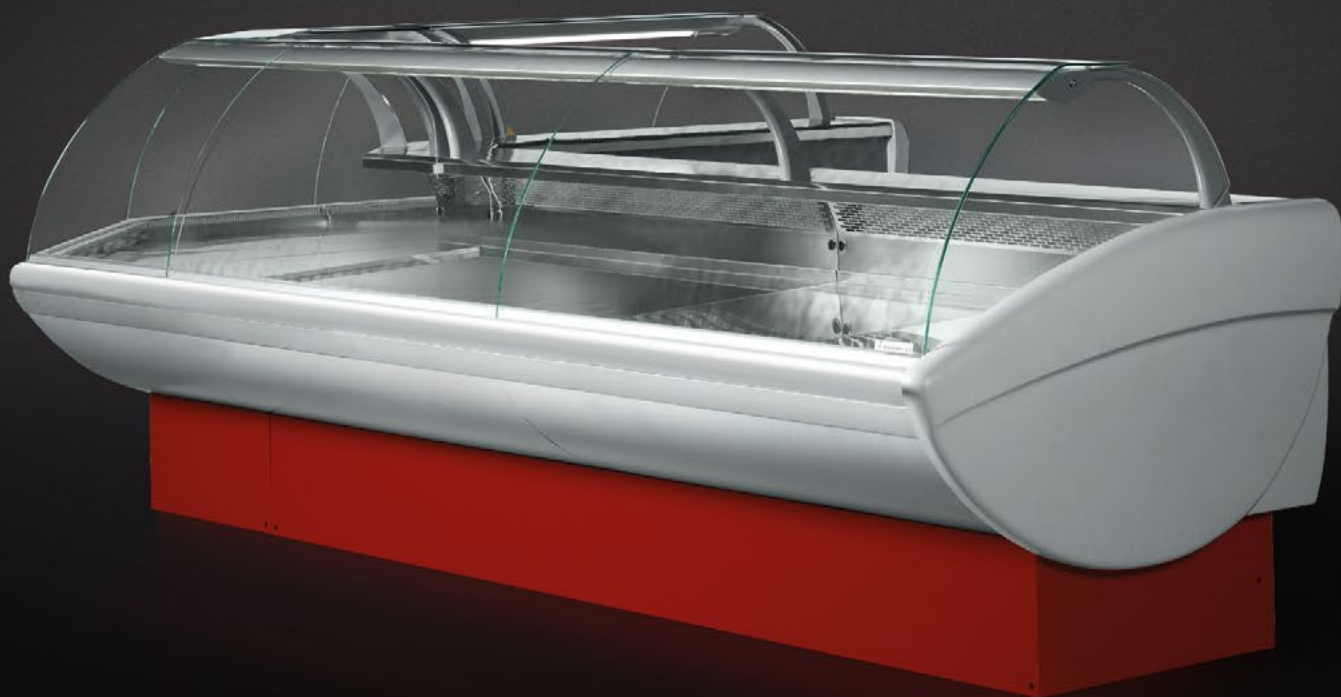

РУССКИЙ ПРОЕКТ®
WWW.RP.RU

nKLARA

OBSLUŽNÉ VITRÍNY
DISPLAY CABINETS
ОХЛАЖДАЕМЫЕ ВИТРИНЫ