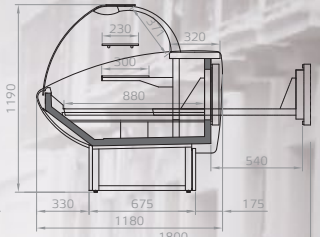

nKLARA V-ZA