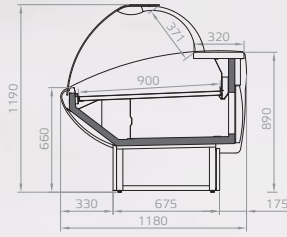

nKLARA V

Model Model Модель	Dĺžka bez bočníc (mm) Lenght without sidewalls (mm) Длина без боковин (мм)	Výstavná plocha (m²) Display surface (m²) Выставочная площадь (м²)	Objem (l) Volume (l) Объем (л)	Trieda Class Класс
nKLARA 1250 V	1250	1,1	458	3M1
nKLARA 1562 V	1562	1,4	573	3M1
nKLARA 1875 V	1875	1,8	688	3M1
nKLARA 2500 V	2500	2,5	917	3M1
nKLARA 3125 V	3125	2,9	1146	3M1
nKLARA 3750 V	3750	3,6	1375	3M1
nKLARA 45°I V	45°I	0,7	86	3M1
nKLARA 45°E V	45°E	0,7	91	3M1
nKLARA 90°I V	90°I	1,6	186	3M1
nKLARA 90°E V	90°E	1,6	189	3M1
nKLARA 1250 V Za	1250	1,1	440	3M1
nKLARA 1875 V Za	1875	1,8	660	3M1
nKLARA 1250 S	1250	1,0	573	3M2
nKLARA 1562 S	1562	1,2	686	3M2
nKLARA 1875 S	1875	1,4	915	3M2
nKLARA 2500 S	2500	2,0	1144	3M2
nKLARA 3125 S	3125	2,5	1373	3M2
nKLARA 3750 S	3750	3,0	1648	3M2
nKLARA 1250 NT	1250	1,0	226	3L2
nKLARA 1875 NT	1875	1,4	345	3L2
Teplota Temperature Температура				
nKLARA 1250 TPI	1250	0,9	95 °C	
nKLARA 1875 TPI	1875	1,4	95 °C	
nKLARA 1250 TPBM	1250	0,9	80 °C	
nKLARA 1875 TPBM	1875	1,4	80 °C	

1. RAL:
2. 1021
   - 3020
   - 5007
   - 6032
   - 7024
   - 7037
   - 7047
   - 9006
   - 9010
   - 9011
3. wooden decor:
4. oak
   - cherry