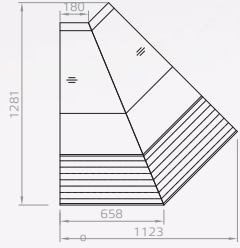

nKLARA TPBM

nKLARA P

nKLARA MP

nKLARA 90°I

nKLARA 90°E

nKLARA 45°I

nKLARA 45°E

Model Model Модель	Dĺžka bez bočníc (mm) Lenght without sidewalls (mm) Длина без боковин (мм)	Výstavná plocha (m ²) Display surface (m ²) Выставочная площадь (м ²)	Objem (l) Volume (l) Объем (л)	Trieda Class Класс
nKLARA 1250 V	1250	1,1	458	3M1
nKLARA 1562 V	1562	1,4	573	3M1
nKLARA 1875 V	1875	1,8	688	3M1
nKLARA 2500 V	2500	2,5	917	3M1
nKLARA 3125 V	3125	2,9	1146	3M1
nKLARA 3750 V	3750	3,6	1375	3M1
nKLARA 45°I V	45°I	0,7	86	3M1
nKLARA 45°E V	45°E	0,7	91	3M1
nKLARA 90°I V	90°I	1,6	186	3M1
nKLARA 90°E V	90°E	1,6	189	3M1
nKLARA 1250 V Za	1250	1,1	440	3M1
nKLARA 1875 V Za	1875	1,8	660	3M1
nKLARA 1250 S	1250	1,0	573	3M2
nKLARA 1562 S	1562	1,2	686	3M2
nKLARA 1875 S	1875	1,4	915	3M2
nKLARA 2500 S	2500	2,0	1144	3M2
nKLARA 3125 S	3125	2,5	1373	3M2
nKLARA 3750 S	3750	3,0	1648	3M2
nKLARA 1250 NT	1250	1,0	226	3L2
nKLARA 1875 NT	1875	1,4	345	3L2
Teplota Temperature Температура				
nKLARA 1250 TPI	1250	0,9	95 °C	
nKLARA 1875 TPI	1875	1,4	95 °C	
nKLARA 1250 TPBM	1250	0,9	80 °C	
nKLARA 1875 TPBM	1875	1,4	80 °C	