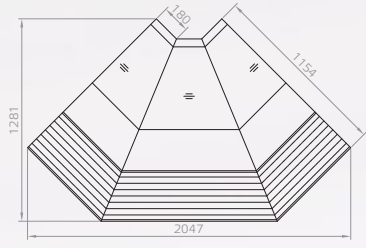

nKLARA TPBM

nKLARA P

nKLARA MP

nKLARA 90°I

nKLARA 90°E

nKLARA 45°I

nKLARA 45°E

Model Model Модель	Dĺžka bez bočníc (mm) Lenght without sidewalls (mm) Длина без боковин (мм)	Výstavná plocha (m ²) Display surface (m ²) Выставочная площадь (м ²)	Objem (l) Volume (l) Объем (л)	Trieda Class Класс
nKLARA 1250 V	1250	1,1	458	3M1
nKLARA 1562 V	1562	1,4	573	3M1
nKLARA 1875 V	1875	1,8	688	3M1
nKLARA 2500 V	2500	2,5	917	3M1
nKLARA 3125 V	3125	2,9	1146	3M1
nKLARA 3750 V	3750	3,6	1375	3M1
nKLARA 45°I V	45°I	0,7	86	3M1
nKLARA 45°E V	45°E	0,7	91	3M1
nKLARA 90°I V	90°I	1,6	186	3M1
nKLARA 90°E V	90°E	1,6	189	3M1
nKLARA 1250 V Za	1250	1,1	440	3M1
nKLARA 1875 V Za	1875	1,8	660	3M1
nKLARA 1250 S	1250	1,0	573	3M2
nKLARA 1562 S	1562	1,2	686	3M2
nKLARA 1875 S	1875	1,4	915	3M2
nKLARA 2500 S	2500	2,0	1144	3M2
nKLARA 3125 S	3125	2,5	1373	3M2
nKLARA 3750 S	3750	3,0	1648	3M2
nKLARA 1250 NT	1250	1,0	226	3L2
nKLARA 1875 NT	1875	1,4	345	3L2
Teplota Temperature Температура				
nKLARA 1250 TPI	1250	0,9	95 °C	
nKLARA 1875 TPI	1875	1,4	95 °C	
nKLARA 1250 TPBM	1250	0,9	80 °C	
nKLARA 1875 TPBM	1875	1,4	80 °C	