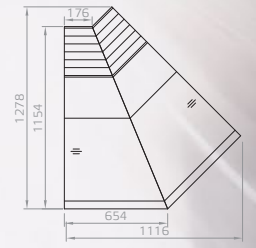

nKLARA TPBM

nKLARA P

nKLARA MP

nKLARA 90°I

nKLARA 90°E

nKLARA 45°I

nKLARA 45°E

Model Model Модель	Dĺžka bez bočníc (mm) Lenght without sidewalls (mm) Длина без боковин (мм)	Výstavná plocha (m ²) Display surface (m ²) Выставочная площадь (м ²)	Objem (l) Volume (l) Объем (л)	Trieda Class Класс
nKLARA 1250 V	1250	1,1	458	3M1
nKLARA 1562 V	1562	1,4	573	3M1
nKLARA 1875 V	1875	1,8	688	3M1
nKLARA 2500 V	2500	2,5	917	3M1
nKLARA 3125 V	3125	2,9	1146	3M1
nKLARA 3750 V	3750	3,6	1375	3M1
nKLARA 45°I V	45°I	0,7	86	3M1
nKLARA 45°E V	45°E	0,7	91	3M1
nKLARA 90°I V	90°I	1,6	186	3M1
nKLARA 90°E V	90°E	1,6	189	3M1
nKLARA 1250 V Za	1250	1,1	440	3M1
nKLARA 1875 V Za	1875	1,8	660	3M1
nKLARA 1250 S	1250	1,0	573	3M2
nKLARA 1562 S	1562	1,2	686	3M2
nKLARA 1875 S	1875	1,4	915	3M2
nKLARA 2500 S	2500	2,0	1144	3M2
nKLARA 3125 S	3125	2,5	1373	3M2
nKLARA 3750 S	3750	3,0	1648	3M2
nKLARA 1250 NT	1250	1,0	226	3L2
nKLARA 1875 NT	1875	1,4	345	3L2
Teplota Temperature Температура				
nKLARA 1250 TPI	1250	0,9	95 °C	
nKLARA 1875 TPI	1875	1,4	95 °C	
nKLARA 1250 TPBM	1250	0,9	80 °C	
nKLARA 1875 TPBM	1875	1,4	80 °C	