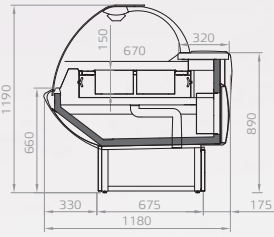

nKLARA TPI

Model Model Модель	Dĺžka bez bočníc (mm) Lenght without sidewalls (mm) Длина без боковин (мм)	Výstavná plocha (m²) Display surface (m²) Выставочная площадь (м²)	Objem (l) Volume (l) Объем (л)	Trieda Class Класс
nKLARA 1250 V	1250	1,1	458	3M1
nKLARA 1562 V	1562	1,4	573	3M1
nKLARA 1875 V	1875	1,8	688	3M1
nKLARA 2500 V	2500	2,5	917	3M1
nKLARA 3125 V	3125	2,9	1146	3M1
nKLARA 3750 V	3750	3,6	1375	3M1
nKLARA 45°I V	45°I	0,7	86	3M1
nKLARA 45°E V	45°E	0,7	91	3M1
nKLARA 90°I V	90°I	1,6	186	3M1
nKLARA 90°E V	90°E	1,6	189	3M1
nKLARA 1250 V Za	1250	1,1	440	3M1
nKLARA 1875 V Za	1875	1,8	660	3M1
nKLARA 1250 S	1250	1,0	573	3M2
nKLARA 1562 S	1562	1,2	686	3M2
nKLARA 1875 S	1875	1,4	915	3M2
nKLARA 2500 S	2500	2,0	1144	3M2
nKLARA 3125 S	3125	2,5	1373	3M2
nKLARA 3750 S	3750	3,0	1648	3M2
nKLARA 1250 NT	1250	1,0	226	3L2
nKLARA 1875 NT	1875	1,4	345	3L2
Teplota Temperature Температура				
nKLARA 1250 TPI	1250	0,9	95 °C	
nKLARA 1875 TPI	1875	1,4	95 °C	
nKLARA 1250 TPBM	1250	0,9	80 °C	
nKLARA 1875 TPBM	1875	1,4	80 °C	

1. RAL:
2. 1021
   - 3020
   - 5007
   - 6032
   - 7024
   - 7037
   - 7047
   - 9006
   - 9010
   - 9011
3. wooden decor:
4. oak
   - cherry