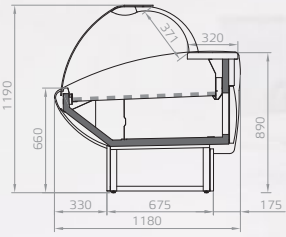

nKLARA TPBM

nKLARA P

nKLARA MP

nKLARA 90°I

nKLARA 90°E

nKLARA 45°I

nKLARA 45°E

Model Model Модель	Dĺžka bez bočníc (mm) Lenght without sidewalls (mm) Длина без боковин (мм)	Výstavná plocha (m ²) Display surface (m ²) Выставочная площадь (м ²)	Objem (l) Volume (l) Объем (л)	Trieda Class Класс
nKLARA 1250 V	1250	1,1	458	3M1
nKLARA 1562 V	1562	1,4	573	3M1
nKLARA 1875 V	1875	1,8	688	3M1
nKLARA 2500 V	2500	2,5	917	3M1
nKLARA 3125 V	3125	2,9	1146	3M1
nKLARA 3750 V	3750	3,6	1375	3M1
nKLARA 45°I V	45°I	0,7	86	3M1
nKLARA 45°E V	45°E	0,7	91	3M1
nKLARA 90°I V	90°I	1,6	186	3M1
nKLARA 90°E V	90°E	1,6	189	3M1
nKLARA 1250 V Za	1250	1,1	440	3M1
nKLARA 1875 V Za	1875	1,8	660	3M1
nKLARA 1250 S	1250	1,0	573	3M2
nKLARA 1562 S	1562	1,2	686	3M2
nKLARA 1875 S	1875	1,4	915	3M2
nKLARA 2500 S	2500	2,0	1144	3M2
nKLARA 3125 S	3125	2,5	1373	3M2
nKLARA 3750 S	3750	3,0	1648	3M2
nKLARA 1250 NT	1250	1,0	226	3L2
nKLARA 1875 NT	1875	1,4	345	3L2
Teplota Temperature Температура				
nKLARA 1250 TPI	1250	0,9	95 °C	
nKLARA 1875 TPI	1875	1,4	95 °C	
nKLARA 1250 TPBM	1250	0,9	80 °C	
nKLARA 1875 TPBM	1875	1,4	80 °C	