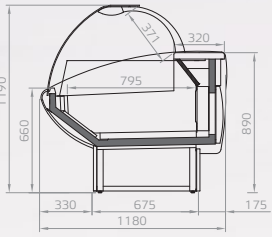

nKLARA NT

Model Model Модель	Dĺžka bez bočníc (mm) Lenght without sidewalls (mm) Длина без боковин (мм)	Výstavná plocha (m²) Display surface (m²) Выставочная площадь (м²)	Objem (l) Volume (l) Объем (л)	Trieda Class Класс
nKLARA 1250 V	1250	1,1	458	3M1
nKLARA 1562 V	1562	1,4	573	3M1
nKLARA 1875 V	1875	1,8	688	3M1
nKLARA 2500 V	2500	2,5	917	3M1
nKLARA 3125 V	3125	2,9	1146	3M1
nKLARA 3750 V	3750	3,6	1375	3M1
nKLARA 45°I V	45°I	0,7	86	3M1
nKLARA 45°E V	45°E	0,7	91	3M1
nKLARA 90°I V	90°I	1,6	186	3M1
nKLARA 90°E V	90°E	1,6	189	3M1
nKLARA 1250 V Za	1250	1,1	440	3M1
nKLARA 1875 V Za	1875	1,8	660	3M1
nKLARA 1250 S	1250	1,0	573	3M2
nKLARA 1562 S	1562	1,2	686	3M2
nKLARA 1875 S	1875	1,4	915	3M2
nKLARA 2500 S	2500	2,0	1144	3M2
nKLARA 3125 S	3125	2,5	1373	3M2
nKLARA 3750 S	3750	3,0	1648	3M2
nKLARA 1250 NT	1250	1,0	226	3L2
nKLARA 1875 NT	1875	1,4	345	3L2
Teplota Temperature Температура				
nKLARA 1250 TPI	1250	0,9	95 °C	
nKLARA 1875 TPI	1875	1,4	95 °C	
nKLARA 1250 TPBM	1250	0,9	80 °C	
nKLARA 1875 TPBM	1875	1,4	80 °C	

1. RAL:
2. 1021
   - 3020
   - 5007
   - 6032
   - 7024
   - 7037
   - 7047
   - 9006
   - 9010
   - 9011
3. wooden decor:
4. oak
   - cherry