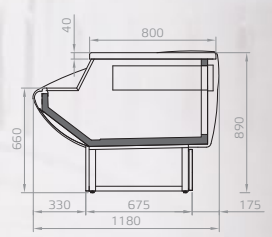

Serve over refrigerated counter newKLARA suits every interior with its round extension and round sidewalls. Dumper front glass is placed in the aluminium profile, which falls into the solid aluminium bumper, the lighting ensemble in the top part is also covered with aluminium profile. Under the stainless display area there is a refrigerated storage space which could be used as a sales stock during sales hours. Colouring of the front baseboard, evtl. the round front panel is possible to adjust according to the customer requirements. NewKLARA range involves plenty of different types of cabinets those could be built into the integrated lines – ventilated, self service, pastry, warm, cakes, aso.

nKLARA TPBM

nKLARA P

nKLARA MP

nKLARA 90°I

nKLARA 90°E

nKLARA 45°I

nKLARA 45°E

Model Model Модель	Dĺžka bez bočníc (mm) Lenght without sidewalls (mm) Длина без боковин (мм)	Výstavná plocha (m ²) Display surface (m ²) Выставочная площадь (м ²)	Objem (l) Volume (l) Объем (л)	Trieda Class Класс
nKLARA 1250 V	1250	1,1	458	3M1
nKLARA 1562 V	1562	1,4	573	3M1
nKLARA 1875 V	1875	1,8	688	3M1
nKLARA 2500 V	2500	2,5	917	3M1
nKLARA 3125 V	3125	2,9	1146	3M1
nKLARA 3750 V	3750	3,6	1375	3M1
nKLARA 45°I V	45°I	0,7	86	3M1
nKLARA 45°E V	45°E	0,7	91	3M1
nKLARA 90°I V	90°I	1,6	186	3M1
nKLARA 90°E V	90°E	1,6	189	3M1
nKLARA 1250 V Za	1250	1,1	440	3M1
nKLARA 1875 V Za	1875	1,8	660	3M1
nKLARA 1250 S	1250	1,0	573	3M2
nKLARA 1562 S	1562	1,2	686	3M2
nKLARA 1875 S	1875	1,4	915	3M2
nKLARA 2500 S	2500	2,0	1144	3M2
nKLARA 3125 S	3125	2,5	1373	3M2
nKLARA 3750 S	3750	3,0	1648	3M2
nKLARA 1250 NT	1250	1,0	226	3L2
nKLARA 1875 NT	1875	1,4	345	3L2
Teplota Temperature Температура				
nKLARA 1250 TPI	1250	0,9	95 °C	
nKLARA 1875 TPI	1875	1,4	95 °C	
nKLARA 1250 TPBM	1250	0,9	80 °C	
nKLARA 1875 TPBM	1875	1,4	80 °C	