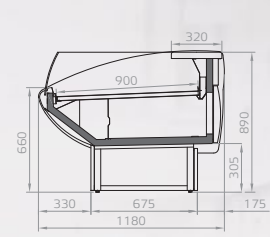

nKLARA V ss

Model Model Модель	Dĺžka bez bočníc (mm) Lenght without sidewalls (mm) Длина без боковин (мм)	Výstavná plocha (m²) Display surface (m²) Выставочная площадь (м²)	Objem (l) Volume (l) Объем (л)	Trieda Class Класс
nKLARA 1250 V	1250	1,1	458	3M1
nKLARA 1562 V	1562	1,4	573	3M1
nKLARA 1875 V	1875	1,8	688	3M1
nKLARA 2500 V	2500	2,5	917	3M1
nKLARA 3125 V	3125	2,9	1146	3M1
nKLARA 3750 V	3750	3,6	1375	3M1
nKLARA 45°I V	45°I	0,7	86	3M1
nKLARA 45°E V	45°E	0,7	91	3M1
nKLARA 90°I V	90°I	1,6	186	3M1
nKLARA 90°E V	90°E	1,6	189	3M1
nKLARA 1250 V Za	1250	1,1	440	3M1
nKLARA 1875 V Za	1875	1,8	660	3M1
nKLARA 1250 S	1250	1,0	573	3M2
nKLARA 1562 S	1562	1,2	686	3M2
nKLARA 1875 S	1875	1,4	915	3M2
nKLARA 2500 S	2500	2,0	1144	3M2
nKLARA 3125 S	3125	2,5	1373	3M2
nKLARA 3750 S	3750	3,0	1648	3M2
nKLARA 1250 NT	1250	1,0	226	3L2
nKLARA 1875 NT	1875	1,4	345	3L2
Teplota Temperature Температура				
nKLARA 1250 TPI	1250	0,9	95 °C	
nKLARA 1875 TPI	1875	1,4	95 °C	
nKLARA 1250 TPBM	1250	0,9	80 °C	
nKLARA 1875 TPBM	1875	1,4	80 °C	

1. RAL:
2. 1021
   - 3020
   - 5007
   - 6032
   - 7024
   - 7037
   - 7047
   - 9006
   - 9010
   - 9011
3. wooden decor:
4. oak
   - cherry