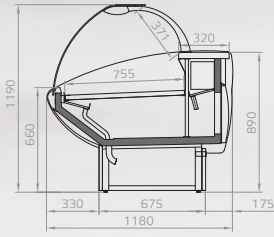

nKLARA S FISH