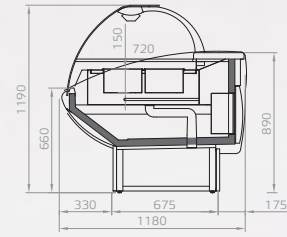

Serve over refrigerated counter newKLARA suits every interior with its round extension and round sidewalls. Dumper front glass is placed in the aluminium profile, which falls into the solid aluminium bumper, the lighting ensemble in the top part is also covered with aluminium profile. Under the stainless display area there is a refrigerated storage space which could be used as a sales stock during sales hours. Colouring of the front baseboard, evtl. the round front panel is possible to adjust according to the customer requirements. NewKLARA range involves plenty of different types of cabinets those could be built into the integrated lines – ventilated, self service, pastry, warm, cakes, aso.

nKLARA TPBM

nKLARA P

nKLARA MP

nKLARA 90°I

nKLARA 90°E

nKLARA 45°I

nKLARA 45°E

Model Model Модель	Dĺžka bez bočníc (mm) Lenght without sidewalls (mm) Длина без боковин (мм)	Výstavná plocha (m ²) Display surface (m ²) Выставочная площадь (м ²)	Objem (l) Volume (l) Объем (л)	Trieda Class Класс
nKLARA 1250 V	1250	1,1	458	3M1
nKLARA 1562 V	1562	1,4	573	3M1
nKLARA 1875 V	1875	1,8	688	3M1
nKLARA 2500 V	2500	2,5	917	3M1
nKLARA 3125 V	3125	2,9	1146	3M1
nKLARA 3750 V	3750	3,6	1375	3M1
nKLARA 45°I V	45°I	0,7	86	3M1
nKLARA 45°E V	45°E	0,7	91	3M1
nKLARA 90°I V	90°I	1,6	186	3M1
nKLARA 90°E V	90°E	1,6	189	3M1
nKLARA 1250 V Za	1250	1,1	440	3M1
nKLARA 1875 V Za	1875	1,8	660	3M1
nKLARA 1250 S	1250	1,0	573	3M2
nKLARA 1562 S	1562	1,2	686	3M2
nKLARA 1875 S	1875	1,4	915	3M2
nKLARA 2500 S	2500	2,0	1144	3M2
nKLARA 3125 S	3125	2,5	1373	3M2
nKLARA 3750 S	3750	3,0	1648	3M2
nKLARA 1250 NT	1250	1,0	226	3L2
nKLARA 1875 NT	1875	1,4	345	3L2
Teplota Temperature Температура				
nKLARA 1250 TPI	1250	0,9	95 °C	
nKLARA 1875 TPI	1875	1,4	95 °C	
nKLARA 1250 TPBM	1250	0,9	80 °C	
nKLARA 1875 TPBM	1875	1,4	80 °C	