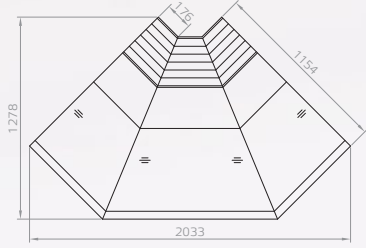

nKLARA TPBM

nKLARA P

nKLARA MP

nKLARA 90°I

nKLARA 90°E

nKLARA 45°I

nKLARA 45°E

Model Model Модель	Dĺžka bez bočníc (mm) Lenght without sidewalls (mm) Длина без боковин (мм)	Výstavná plocha (m ²) Display surface (m ²) Выставочная площадь (м ²)	Objem (l) Volume (l) Объем (л)	Trieda Class Класс
nKLARA 1250 V	1250	1,1	458	3M1
nKLARA 1562 V	1562	1,4	573	3M1
nKLARA 1875 V	1875	1,8	688	3M1
nKLARA 2500 V	2500	2,5	917	3M1
nKLARA 3125 V	3125	2,9	1146	3M1
nKLARA 3750 V	3750	3,6	1375	3M1
nKLARA 45°I V	45°I	0,7	86	3M1
nKLARA 45°E V	45°E	0,7	91	3M1
nKLARA 90°I V	90°I	1,6	186	3M1
nKLARA 90°E V	90°E	1,6	189	3M1
nKLARA 1250 V Za	1250	1,1	440	3M1
nKLARA 1875 V Za	1875	1,8	660	3M1
nKLARA 1250 S	1250	1,0	573	3M2
nKLARA 1562 S	1562	1,2	686	3M2
nKLARA 1875 S	1875	1,4	915	3M2
nKLARA 2500 S	2500	2,0	1144	3M2
nKLARA 3125 S	3125	2,5	1373	3M2
nKLARA 3750 S	3750	3,0	1648	3M2
nKLARA 1250 NT	1250	1,0	226	3L2
nKLARA 1875 NT	1875	1,4	345	3L2
Teplota Temperature Температура				
nKLARA 1250 TPI	1250	0,9	95 °C	
nKLARA 1875 TPI	1875	1,4	95 °C	
nKLARA 1250 TPBM	1250	0,9	80 °C	
nKLARA 1875 TPBM	1875	1,4	80 °C	