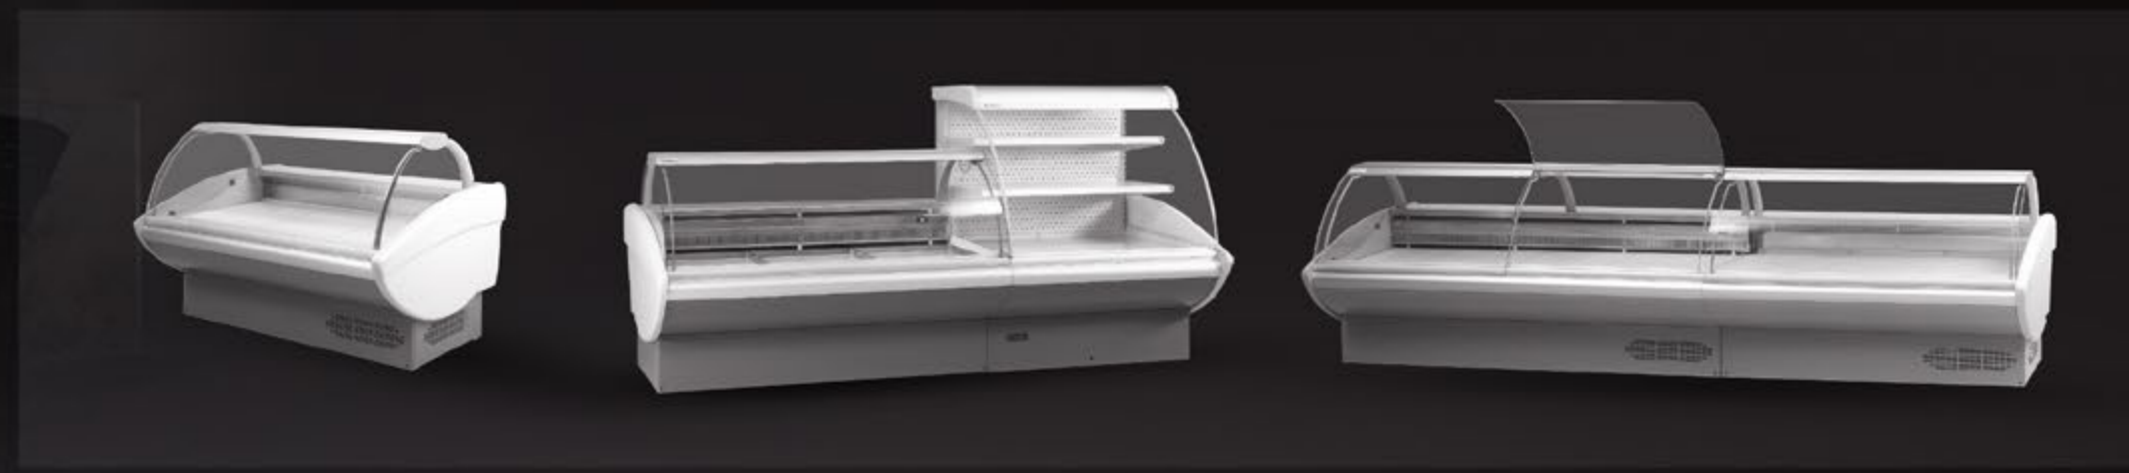

# nKLAUDIA

OBSLUŽNÉ VITRÍNY  
DISPLAY CABINETS  
ОХЛАЖДАЕМЫЕ ВИТРИНЫ

Obslužná chladiaca vitrína newKLAUDIA svojou oblou sklenenou nadstavbou a zaoblenými bočnicami vhodne zapadne do každého interiéru. Čelné oblé sklo sa otvára nahor za pomoci pneumatických vzpier. Osvetľovacie teleso je upevnené na zadných oblých stojinách priamo pod efektným hliníkovým profilom. Pod nerezovou výstavnou plochou je chladený odkladací priestor použiteľný ako príručný sklad počas predajnej doby. Čelný sokel prípadne aj oblý predný panel je možné farebne prispôbiť požiadavkám klienta. Modelový rad newKLAUDIA zahŕňa množstvo rôznych typov vitrín zostaviteľných do ucelených liniek – ventilované, samoobslužné, pečivové, teplé, zákuskové atď.

Serve over refrigerated counter newKLAUDIA suits every interior with its round extension and round sidewalls. The front curved glass is lifted up by pistons. The light is fixed at the back legs under the fancy aluminium profile. Under the stainless display area there is a refrigerated storage space which could be used as a sales stock during sales hours. Colouring of the front baseboard, evtl. the round front panel is possible to adjust according to the customer requirements. NewKLAUDIA range involves plenty of different types of cabinets those could be built into the integrated lines – ventilated, self service, pastry, warm, cakes, aso.