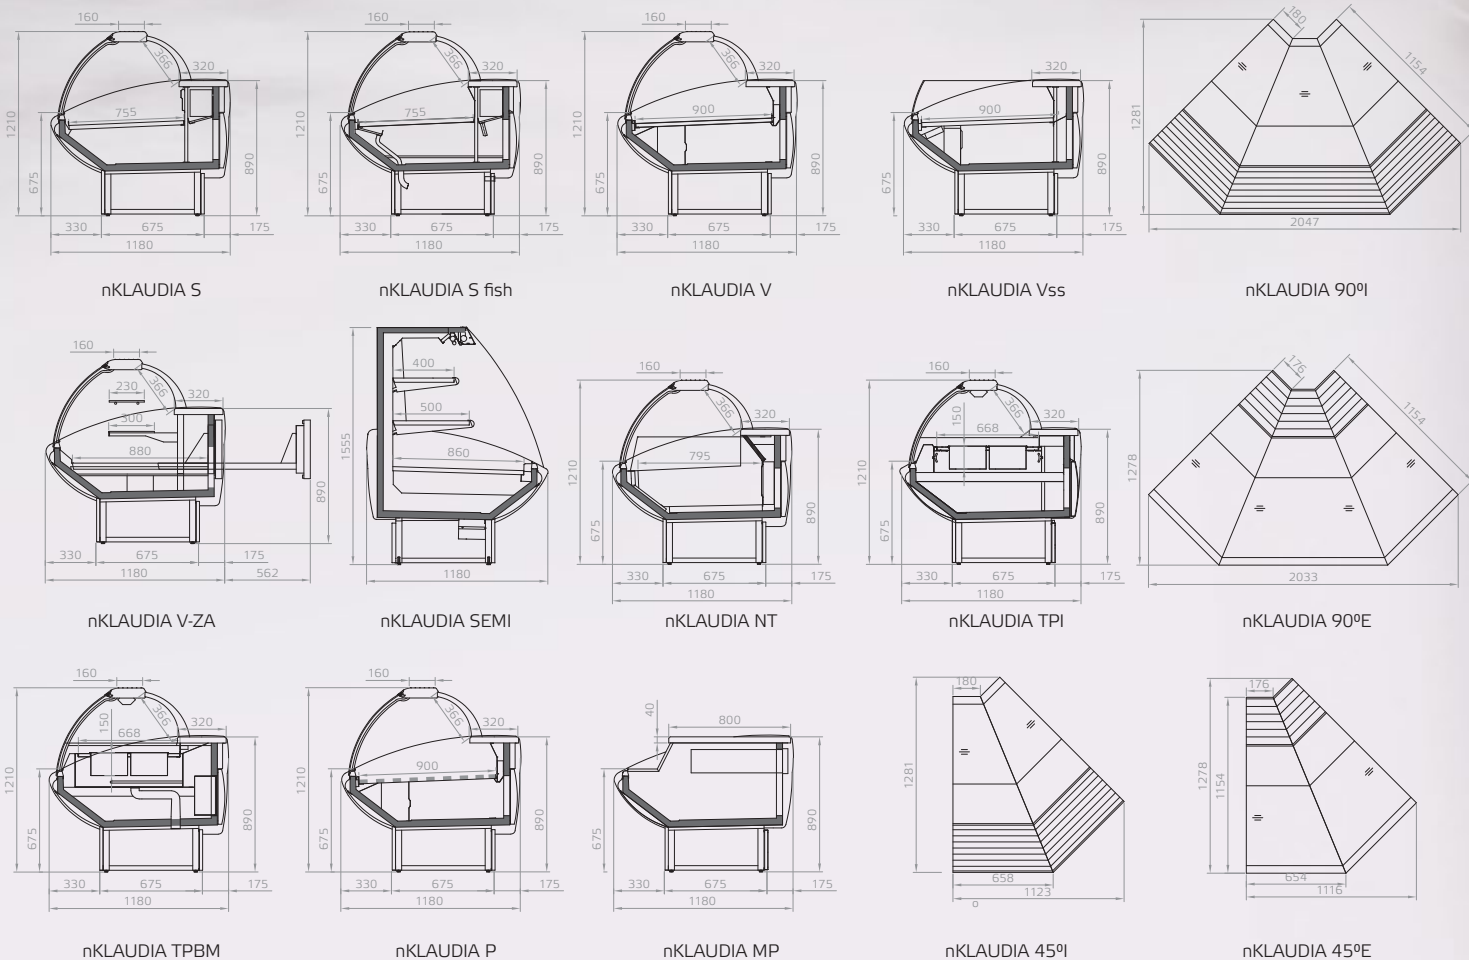

Model Model Модель	Dĺžka bez bočníc (mm) Length without sidewalls (mm) Длина без боковин (мм)	Výstavná plocha (m²) Display surface (m²) Выставочная площадь (м²)	Objem (l) Volume (l) Объем (л)	Trieda Class Класс
nKLAUDIA 1250 V	1250	1,1	458	3M1
nKLAUDIA 1562 V	1562	1,4	573	3M1
nKLAUDIA 1875 V	1875	1,8	688	3M1
nKLAUDIA 2500 V	2500	2,4	917	3M1
nKLAUDIA 3125 V	3125	2,9	1146	3M1
nKLAUDIA 3750 V	3750	3,6	1375	3M1
nKLAUDIA 45°I V	45°I	0,7	86	3M1
nKLAUDIA 45°E V	45°E	0,7	91	3M1
nKLAUDIA 90°I V	90°I	1,6	186	3M1
nKLAUDIA 90°E V	90°E	1,6	189	3M1
nKLAUDIA 1250 V Za	1250	1,1	440	3M1
nKLAUDIA 1875 V Za	1875	1,8	660	3M1
nKLAUDIA 1250 S	1250	1,0	573	3M2
nKLAUDIA 1562 S	1562	1,2	686	3M2
nKLAUDIA 1875 S	1875	1,4	915	3M2
nKLAUDIA 2500 S	2500	2,0	1144	3M2
nKLAUDIA 3125 S	3125	2,5	1373	3M2
nKLAUDIA 3750 S	3750	3,0	1648	3M2
nKLAUDIA 1250 NT	1250	1,0	226	3L2
nKLAUDIA 1875 NT	1875	1,4	345	3L2
Teplota Temperature Температура				
nKLAUDIA 1250 TPI	1250	0,9	95 °C	
nKLAUDIA 1875 TPI	1875	1,4	95 °C	
nKLAUDIA 1250 TPBM	1250	0,9	80 °C	
nKLAUDIA 1875 TPBM	1875	1,4	80 °C	

RAL:	1021	6032	7024		wooden decor:
	3020	7037	9006		oak
	5007	7047	9010	9011	cherry