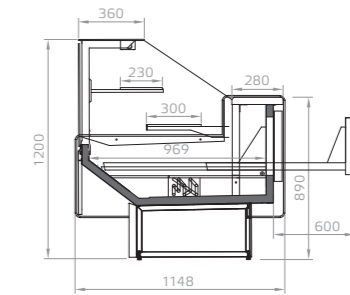

nZITA V-ZA

nZITA OBSLUŽNÉ VITRINY
DISPLAY CABINETS
ОХЛАЖДАЕМЫЕ ВИТРИНЫ