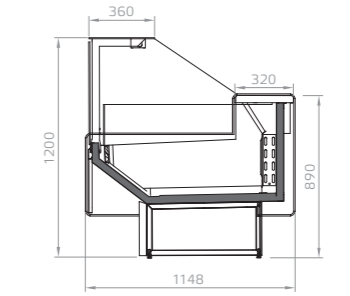

nZITA NT

nZITA OBSLUŽNÉ VITRINY
DISPLAY CABINETS
ОХЛАЖДАЕМЫЕ ВИТРИНЫ