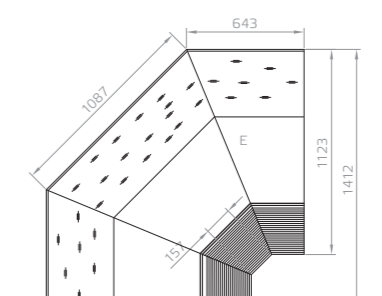

nZITA 90°E 3D

nZITA 90°I 3D

Model Model Модель	Dĺžka bez bočníc (mm) Lenght without sidewalls (mm) Длина без боковин (мм)	Výstavná plocha (m ²) Display surface (m ²) Выставочная площадь (м ²)	Objem (l) Volume (l) Объем (л)	Trieda Class Класс
nZITA 937 V	937	0,8	344	3M1
nZITA 1250 V	1250	1,1	458	3M1
nZITA 1562 V	1562	1,4	573	3M1
nZITA 1875 V	1875	1,8	688	3M1
nZITA 2500 V	2500	2,5	917	3M1
nZITA 3125 V	3125	2,9	1146	3M1
nZITA 3750 V	3750	3,6	1375	3M1
nZITA 937 Vss	937	0,8	344	3M1
nZITA 1250 Vss	1250	1,1	458	3M1
nZITA 1562 Vss	1562	1,4	573	3M1
nZITA 1875 Vss	1875	1,8	688	3M1
nZITA 2500 Vss	2500	2,5	917	3M1
nZITA 3125 Vss	3125	2,9	1146	3M1
nZITA 3750 Vss	3750	3,6	1375	3M1
nZITA 937 V Za	937	0,9	330	3M1
nZITA 1250 V Za	1250	1,1	440	3M1
nZITA 1875 V Za	1875	1,8	660	3M1
nZITA 1250 S	1250	1,0	573	3M2
nZITA 1562 S	1562	1,2	686	3M2
nZITA 1875 S	1875	1,4	915	3M2
nZITA 2500 S	2500	2,0	1144	3M2
nZITA 3125 S	3125	2,5	1373	3M2
nZITA 3750 S	3750	3,0	1648	3M2
nZITA 1250 S fish	1250	1,0	573	3M2
nZITA 1562 S fish	1562	1,2	686	3M2
nZITA 1875 S fish	1875	1,4	915	3M2
nZITA 2500 S fish	2500	2,0	1144	3M2
nZITA 3125 S fish	3125	2,5	1373	3M2
nZITA 3750 S fish	3750	3,0	1648	3M2
nZITA 937 P	937	0,8	344	
nZITA 1250 P	1250	1,1	458	
nZITA 1562 P	1562	1,4	573	
nZITA 1875 P	1875	1,8	688	
nZITA 2500 P	2500	2,5	917	
nZITA 3125 P	3125	2,9	1146	
nZITA 3750 P	3750	3,6	1375	
nZITA 1250 NT	1250	1,0	226	3L2
nZITA 1875 NT	1875	1,4	345	3L2
nZITA 937 Semi	937	1,1	352	3M1
nZITA 1250 Semi	1250	1,5	469	3M1
nZITA 1875 Semi	1875	2,3	703	3M1
nZITA 2500 Semi	2500	3,1	938	3M1
nZITA 45°I	-	0,7	86	3M1
nZITA 45°E	-	0,7	91	3M1
nZITA 90°I	-	1,6	186	3M1
nZITA 90°E	-	1,6	189	3M1
nZITA 45°I 3D	-	0,7	86	3M1
nZITA 45°E 3D	-	0,7	91	3M1
nZITA 90°I 3D	-	1,3	152	3M1
nZITA 90°E 3D	-	1,3	155	3M1
Teplota Temperature Температура				
nZITA 937 TPI	937	0,7	95 °C	
nZITA 1250 TPI	1250	0,9	95 °C	
nZITA 1875 TPI	1875	1,4	95 °C	
nZITA 937 TPBM	937	0,7	80 °C	
nZITA 1250 TPBM	1250	0,9	80 °C	
nZITA 1875 TPBM	1875	1,4	80 °C	