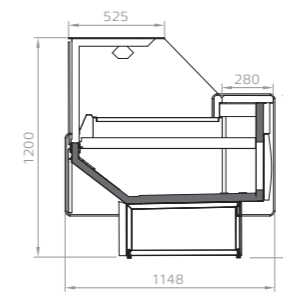

nZITA TPI/TPBM