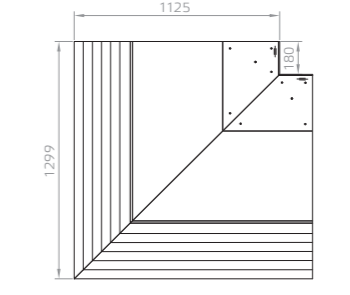

nZITA OBSLUŽNÉ VITRINY
DISPLAY CABINETS
ОХЛАЖДАЕМЫЕ ВИТРИНЫ

nZITA 90°I