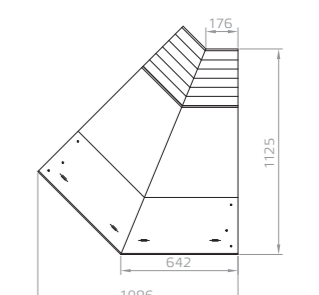

nZITA OBSLUŽNÉ VITRINY
DISPLAY CABINETS
ОХЛАЖДАЕМЫЕ ВИТРИНЫ

nZITA 45°E