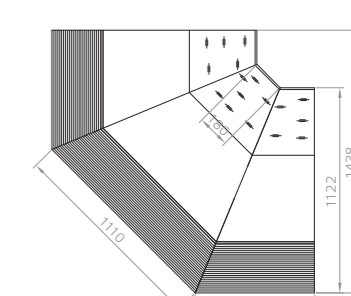

nZITA 90°E 3D

nZITA 90°I 3D

Model Model Модель	Dĺžka bez bočníc (mm) Lenght without sidewalls (mm) Длина без боковин (мм)	Výstavná plocha (m ²) Display surface (m ²) Выставочная площадь (м ²)	Objem (l) Volume (l) Объем (л)	Trieda Class Класс
nZITA 937 V	937	0,8	344	3M1
nZITA 1250 V	1250	1,1	458	3M1
nZITA 1562 V	1562	1,4	573	3M1
nZITA 1875 V	1875	1,8	688	3M1
nZITA 2500 V	2500	2,5	917	3M1
nZITA 3125 V	3125	2,9	1146	3M1
nZITA 3750 V	3750	3,6	1375	3M1
nZITA 937 Vss	937	0,8	344	3M1
nZITA 1250 Vss	1250	1,1	458	3M1
nZITA 1562 Vss	1562	1,4	573	3M1
nZITA 1875 Vss	1875	1,8	688	3M1
nZITA 2500 Vss	2500	2,5	917	3M1
nZITA 3125 Vss	3125	2,9	1146	3M1
nZITA 3750 Vss	3750	3,6	1375	3M1
nZITA 937 V Za	937	0,9	330	3M1
nZITA 1250 V Za	1250	1,1	440	3M1
nZITA 1875 V Za	1875	1,8	660	3M1
nZITA 1250 S	1250	1,0	573	3M2
nZITA 1562 S	1562	1,2	686	3M2
nZITA 1875 S	1875	1,4	915	3M2
nZITA 2500 S	2500	2,0	1144	3M2
nZITA 3125 S	3125	2,5	1373	3M2
nZITA 3750 S	3750	3,0	1648	3M2
nZITA 1250 S fish	1250	1,0	573	3M2
nZITA 1562 S fish	1562	1,2	686	3M2
nZITA 1875 S fish	1875	1,4	915	3M2
nZITA 2500 S fish	2500	2,0	1144	3M2
nZITA 3125 S fish	3125	2,5	1373	3M2
nZITA 3750 S fish	3750	3,0	1648	3M2
nZITA 937 P	937	0,8	344	
nZITA 1250 P	1250	1,1	458	
nZITA 1562 P	1562	1,4	573	
nZITA 1875 P	1875	1,8	688	
nZITA 2500 P	2500	2,5	917	
nZITA 3125 P	3125	2,9	1146	
nZITA 3750 P	3750	3,6	1375	
nZITA 1250 NT	1250	1,0	226	3L2
nZITA 1875 NT	1875	1,4	345	3L2
nZITA 937 Semi	937	1,1	352	3M1
nZITA 1250 Semi	1250	1,5	469	3M1
nZITA 1875 Semi	1875	2,3	703	3M1
nZITA 2500 Semi	2500	3,1	938	3M1
nZITA 45°I	-	0,7	86	3M1
nZITA 45°E	-	0,7	91	3M1
nZITA 90°I	-	1,6	186	3M1
nZITA 90°E	-	1,6	189	3M1
nZITA 45°I 3D	-	0,7	86	3M1
nZITA 45°E 3D	-	0,7	91	3M1
nZITA 90°I 3D	-	1,3	152	3M1
nZITA 90°E 3D	-	1,3	155	3M1
Teplota Temperature Температура				
nZITA 937 TPI	937	0,7	95 °C	
nZITA 1250 TPI	1250	0,9	95 °C	
nZITA 1875 TPI	1875	1,4	95 °C	
nZITA 937 TPBM	937	0,7	80 °C	
nZITA 1250 TPBM	1250	0,9	80 °C	
nZITA 1875 TPBM	1875	1,4	80 °C	