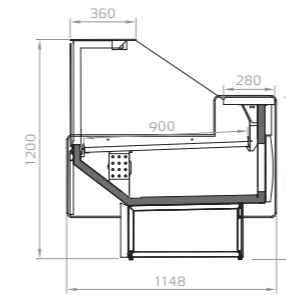

nZITA V

nZITA OBSLUŽNÉ VITRINY
DISPLAY CABINETS
ОХЛАЖДАЕМЫЕ ВИТРИНЫ