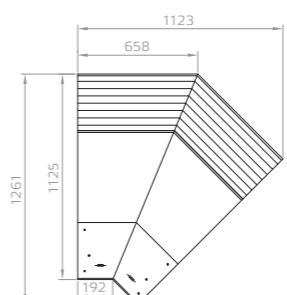

nZITA OBSLUŽNÉ VITRINY
DISPLAY CABINETS
ОХЛАЖДАЕМЫЕ ВИТРИНЫ

nZITA 45°I