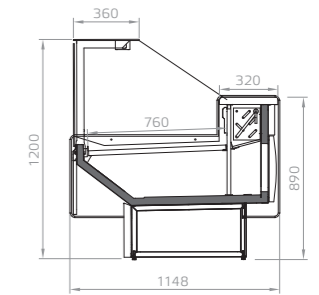

nZITA S

nZITA OBSLUŽNÉ VITRINY
DISPLAY CABINETS
ОХЛАЖДАЕМЫЕ ВИТРИНЫ