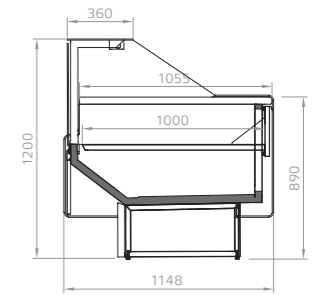

nZITA Pizza