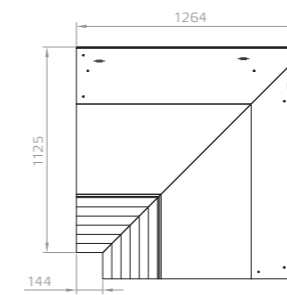

nZITA OBSLUŽNÉ VITRINY
DISPLAY CABINETS
ОХЛАЖДАЕМЫЕ ВИТРИНЫ

nZITA 90°E