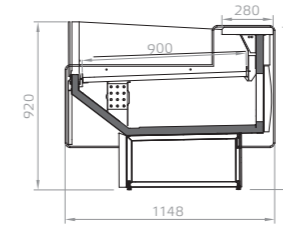

nZITA Vss

nZITA OBSLUŽNÉ VITRINY
DISPLAY CABINETS
ОХЛАЖДАЕМЫЕ ВИТРИНЫ