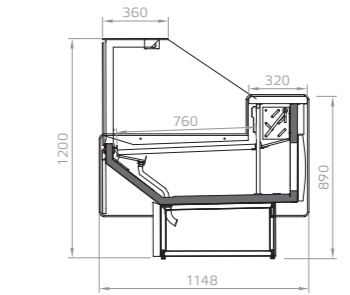

nZITA OBSLUŽNÉ VITRINY
DISPLAY CABINETS
ОХЛАЖДАЕМЫЕ ВИТРИНЫ

nZITA S fish