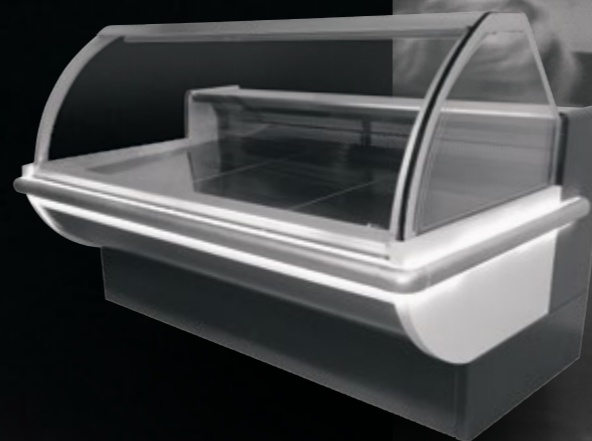

The NINA refrigerated serveover counter is a classic traditional shape, with curved front glass and top shelf. It has been designed for many different types of use for specialist small shops to supermarkets. The case is available for both integral and remote applications and has understorage refrigeration. Fitted with stylish gable ends matching the colour of the front kick plates. The counters are fully multiplexable with options of refrigerated, pastry, heated and ambient for bread and biscuits. There is also a matching low height multideck option with internal refrigerated shelves.

Охлаждаемая витрина NINA с классической надстройкой, сферическим стеклом и верхней стеклянной полкой используется в магазинах различного типа: от специализированных маленьких магазинов до крупных супер- и гипермаркетов. Данная модель доступна в версии со встроенным или выносным агрегатом. В обеих версиях имеется накопитель со стороны продавца. Стильные боковые панели и фронтальный цоколь исполняются в единой цветовой гамме. Различные модификации витрин могут составлять в единую линию: вентиляруемые, тепловые, кондитерские, а также нейтральные витрины для выпечки и хлебобулочных изделий. Также имеется модификация SEMI с двойной выкладкой.