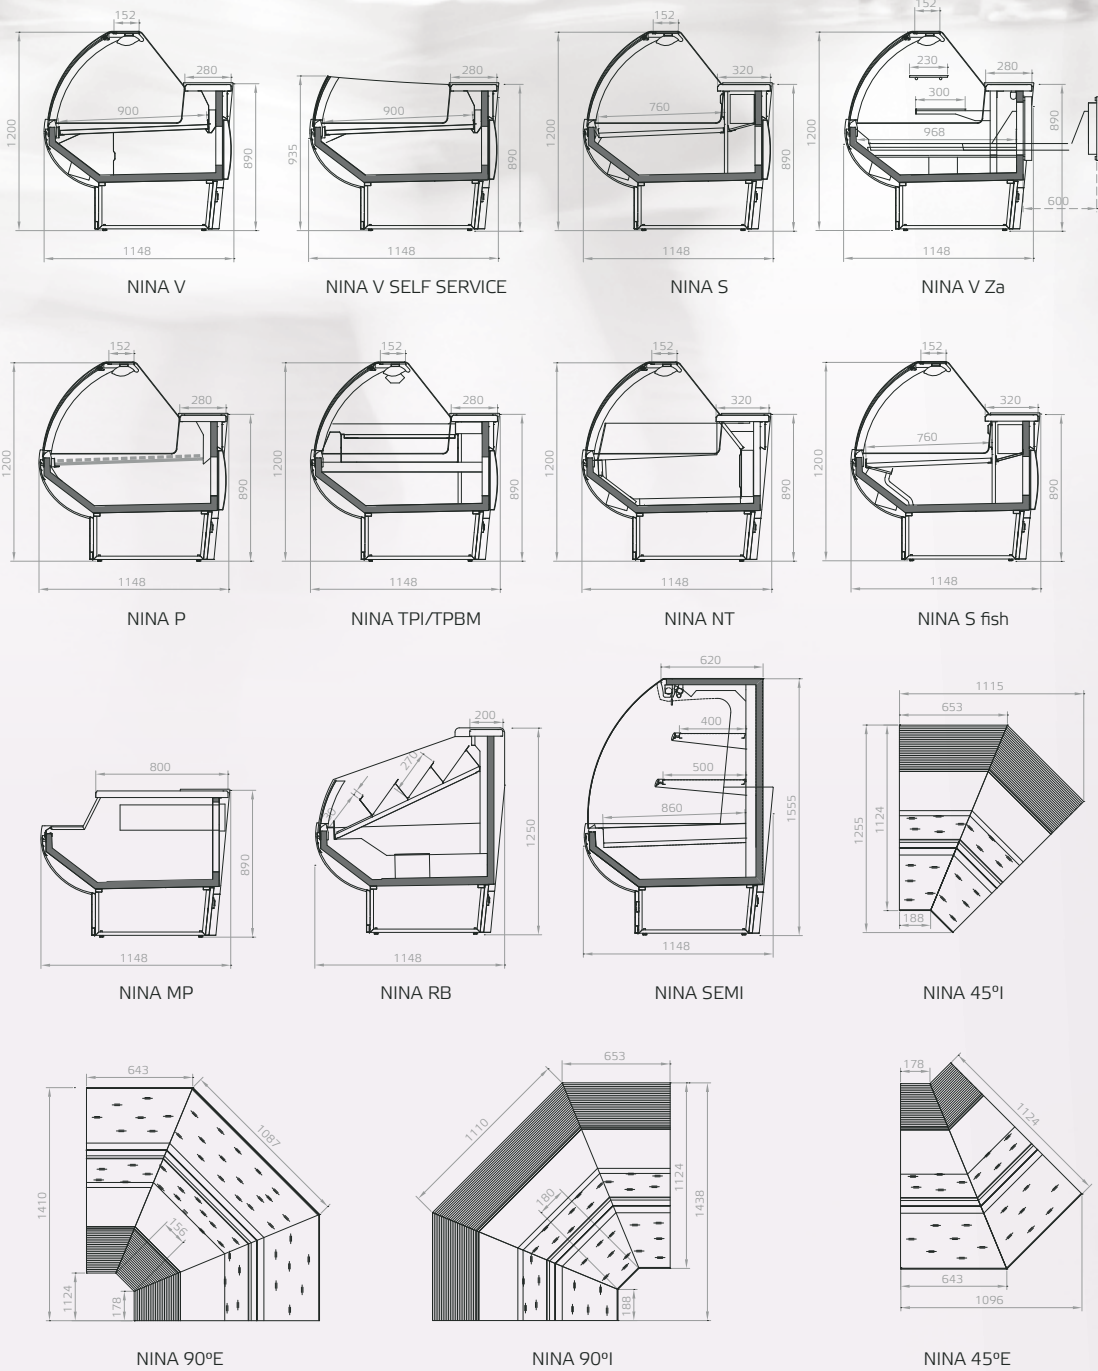

Model	Délka (mm)	Výstavná plocha (m²)	Objem (l)	Trieda
Model	Length (mm)	Total display area TDA (m²)	Volume (l)	Class
Модель	Длина (мм)	Выставочная площадь (м²)	Объем (л)	Класс
NINA 937 V	937	0,86	344	3M1
NINA 1250 V	1250	1,15	458	3M1
NINA 1875 V	1875	1,69	688	3M1
NINA 2500 V	2500	2,29	917	3M1
NINA 3125 V	3125	2,92	1146	3M1
NINA 3750 V	3750	3,38	1375	3M1
NINA 45E		0,80	91	3M1
NINA 45I		0,70	87	3M1
NINA 90E		1,70	197	3M1
NINA 90I		1,60	187	3M1

RAL:
1021
3020
5015
6032
7037
7047
9006
9010
9011
wooden decor:
oak
cherry