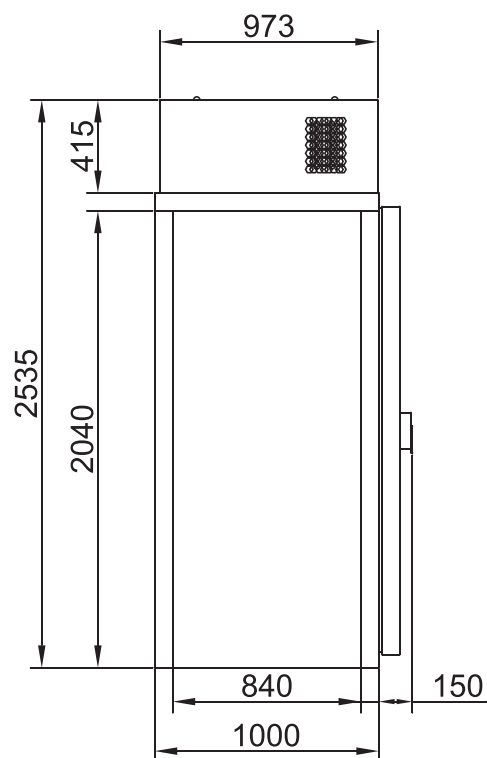

3. Камеры без пола с дверным блоком. Выполняются в среднетемпературном режиме.