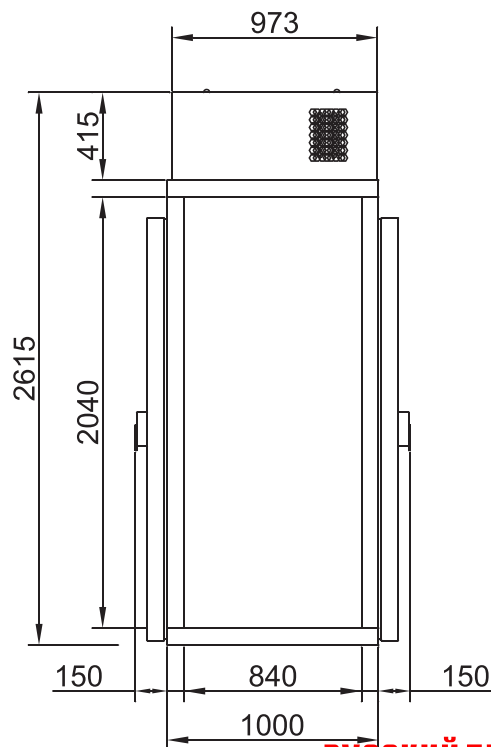

2. Камеры с полом и двумя дверными блоками. Выполняются как в среднетемпературном, так и в низкотемпературном режимах.