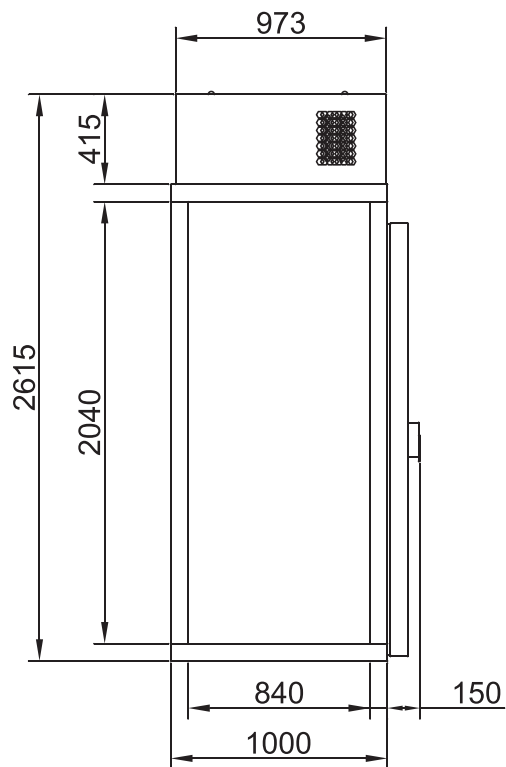

ВАРИАНТЫ ИСПОЛНЕНИЯ КАМЕР ХОЛОДИЛЬНЫХ POLAIR Minicella

1. Камеры POLAIR Minicella с полом и дверным блоком. Выполняются как в среднетемпературном, так и в низкотемпературном режимах.