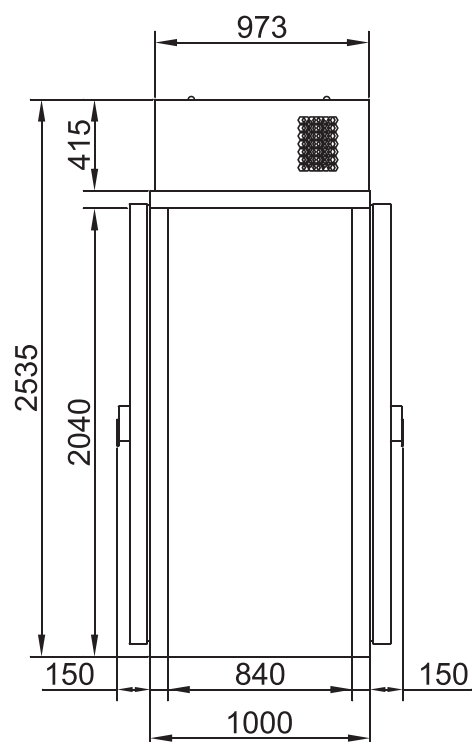

## ПРИМЕНЕНИЕ ХОЛОДИЛЬНЫХ КАМЕР POLAIR Minicella

Холодильная миникамера POLAIR Minicella – камера, имеющая достаточно большой внутренний объем (около 1500 литров) при минимальной занимаемой площади помещения. По сути, это разборные холодильные шкафы, которые, в силу своих небольших размеров по ширине и глубине, а также благодаря компактной упаковке, возможно доставить и установить в любых, даже самых узких, местах торговых и производственных объектов. Камеры поставляются в комплекте с холодильными машинами. Их можно без труда разобрать и перенести в другое помещение.