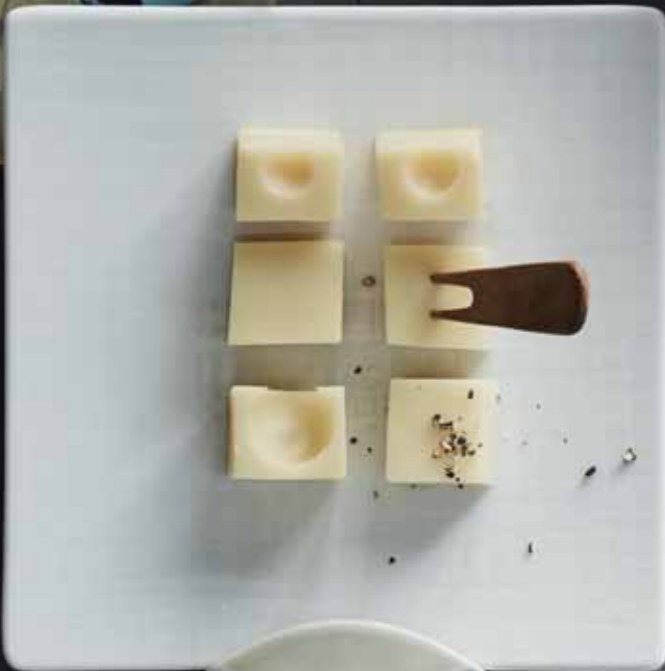

Rosenthal

MESH

MESH

& MESH COLOR

Spanish industrial designer Gemma Bernal draws her inspiration for new porcelain collections from intensive dialogue with Spain's best chefs and cookery schools. Mesh is an innovative dining and gourmet collection replete with idiosyncratic details and a range of versatile and combinable individual pieces for tapas and buffets. What makes the well-defined geometric forms of the Mesh collection really special is the delicate, bamboo-like Mesh relief.

Die spanische Industriedesignerin Gemma Bernal schöpft ihre Inspiration für neue Porzellankollektionen aus einem intensiven Austausch mit den besten Köchen und Kochschulen Spaniens. Mesh ist eine innovative Dining- und Gourmetkollektion mit vielen variabel einsetz- und kombinierbaren Einzelteilen, z.B. für Tapas und Buffets. Ein zartes Gitterrelief macht die klaren, geometrischen Formen der Kollektion besonders lebhaft und modern.