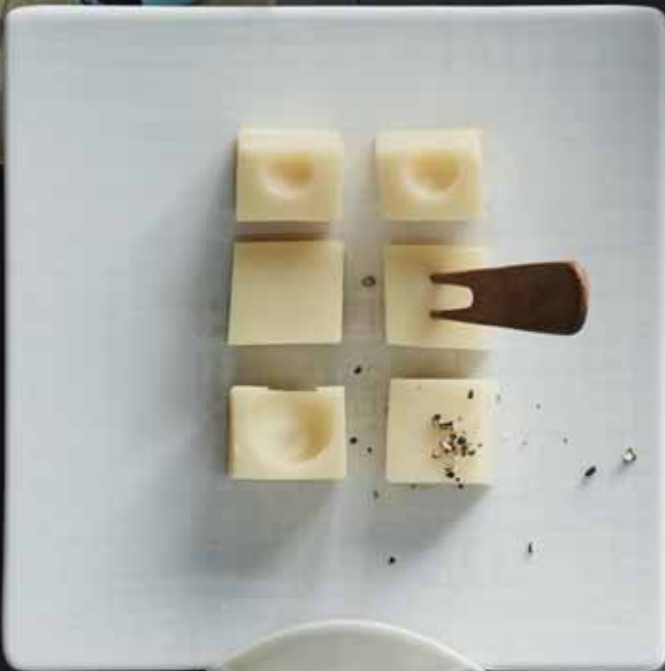

РУССКИЙ ПРОЕКТ
www.rp.ru

Rosenthal

MESH

MESH

& MESH COLOR

Spanish industrial designer Gemma Bernal draws her inspiration for new porcelain collections from intensive dialogue with Spain's best chefs and cookery schools. Mesh is an innovative dining and gourmet collection replete with idiosyncratic details and a range of versatile and combinable individual pieces for tapas and buffets. What makes the well-defined geometric forms of the Mesh collection really special is the delicate, bamboo-like Mesh relief.

Die spanische Industriedesignerin Gemma Bernal schöpft ihre Inspiration für neue Porzellankollektionen aus einem intensiven Austausch mit den besten Köchen und Kochschulen Spaniens. Mesh ist eine innovative Dining- und Gourmetkollektion mit vielen variabel einsetz- und kombinierbaren Einzelteilen, z.B. für Tapas und Buffets. Ein zartes Gitterrelief macht die klaren, geometrischen Formen der Kollektion besonders lebhaft und modern.