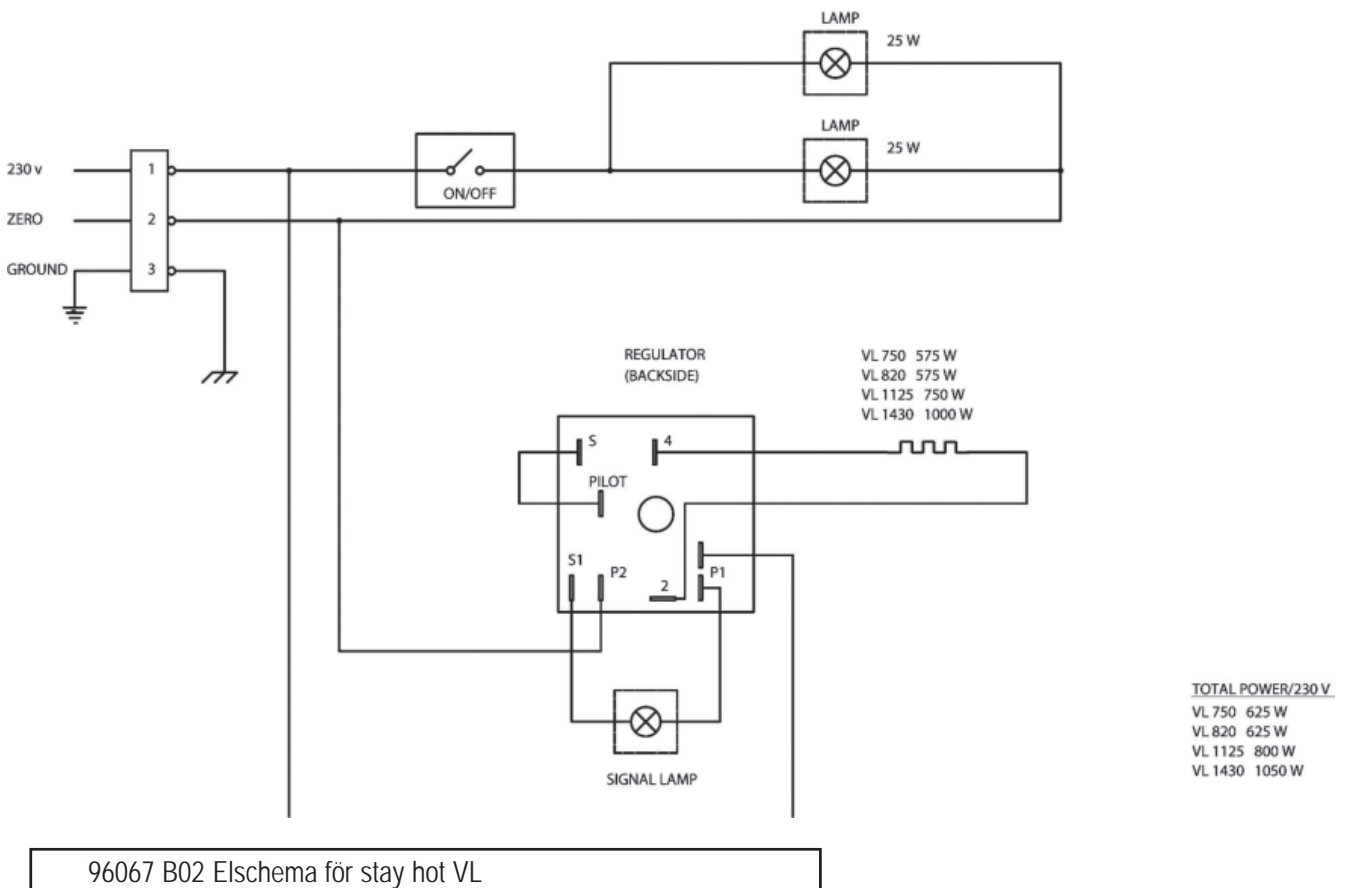

Elschema für STAYHOT

modell V-570, V-640, V-945, V-1250

Elschema für STAYHOT

modell VL-750, VL-820, VL-1125, VL-1430

Reservdelista

<u>BESKRIVNING:</u>	<u>ART.NR:</u>	<u>STORLEK:</u>	<u>EFFEKT:</u>
Kvartsrör	600103LB	480 mm	575 W
Kvartsrör	600100LB	550 mm	575 W
Kvartsrör	600101LB	850 mm	750 W
Kvartsrör	600102LB	1155 mm	1000 W
Insatsbelysning (inkl. belysn.)	600105LB		
Signallampa	160808		
Strömställare: (TILL / FRÅN)	160809-03		
Effektregulator	160820		
Vred 0-3 med svällkurva	160810		
Galler	600153LB	445 x 128	
Galler	600150LB	515 x 128	
Galler	600151LB	820 x 128	
Galler	600154LB	1125 x 128	