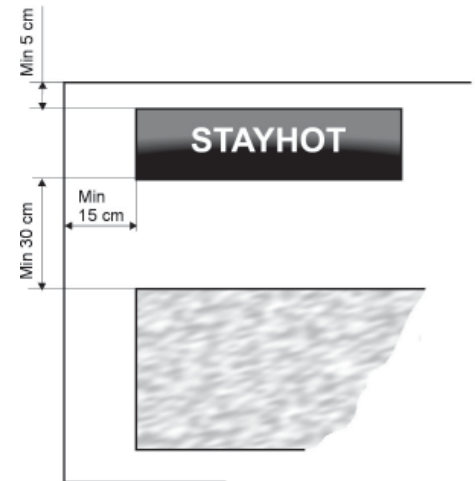

HETA FAKTA VÄRMELIST

SE

STAYHOT VÄRMELIST MODELL

V-570, V-640, V-945, V-1250
VL-750, VL-820, VL-1125, VL-1430

Rev. 081103

Montering / Elanslutning / Skötsel rengöring

Montering

STAYHOT är som standard utrustad med justerbara vinklar för montering under hylla eller i kedja från tak. Kedja som används skall ha en draghållfasthet om minst 5 gånger värmelistens tyngd.

STAYHOT värmelist bör monteras, Vertikalt:

- med långsidorna ej närmare än 40 cm från brännbart material.
- 30 cm från rostfri utlämningshylla
- 45 - 50 cm från buffébord men
- ej närmare än 40 cm från brännbart material.