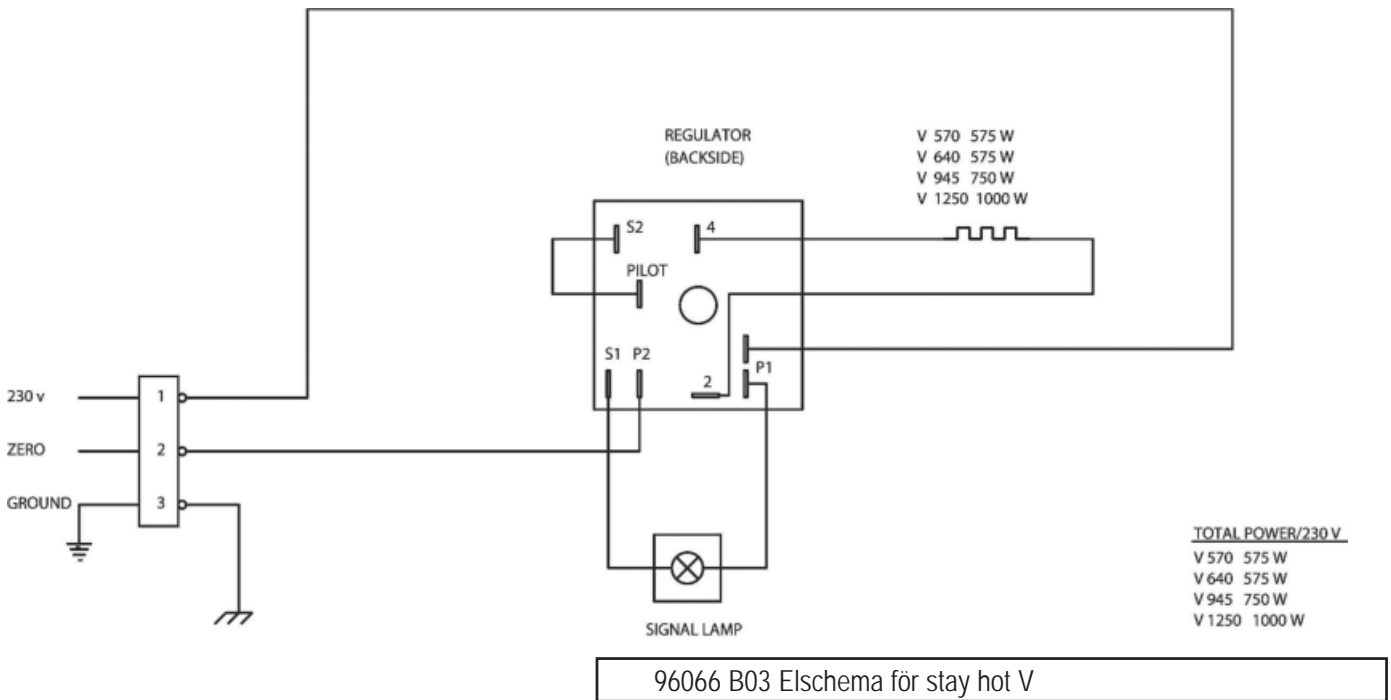

Elschema für STAYHOT

modell V-570, V-640, V-945, V-1250

Elschema für STAYHOT

modell VL-750, VL-820, VL-1125, VL-1430

Reservdelista

<u>BESKRIVNING:</u>	<u>ART.NR:</u>	<u>STORLEK:</u>	<u>EFFEKT:</u>
Kvartsrör	600103LB	480 mm	575 W
Kvartsrör	600100LB	550 mm	575 W
Kvartsrör	600101LB	850 mm	750 W
Kvartsrör	600102LB	1155 mm	1000 W
Insatsbelysning (inkl. belysn.)	600105LB		
Signallampa	160808		
Strömställare: (TILL / FRÅN)	160809-03		
Effektregulator	160820		
Vred 0-3 med svällkurva	160810		
Galler	600153LB	445 x 128	
Galler	600150LB	515 x 128	
Galler	600151LB	820 x 128	
Galler	600154LB	1125 x 128	