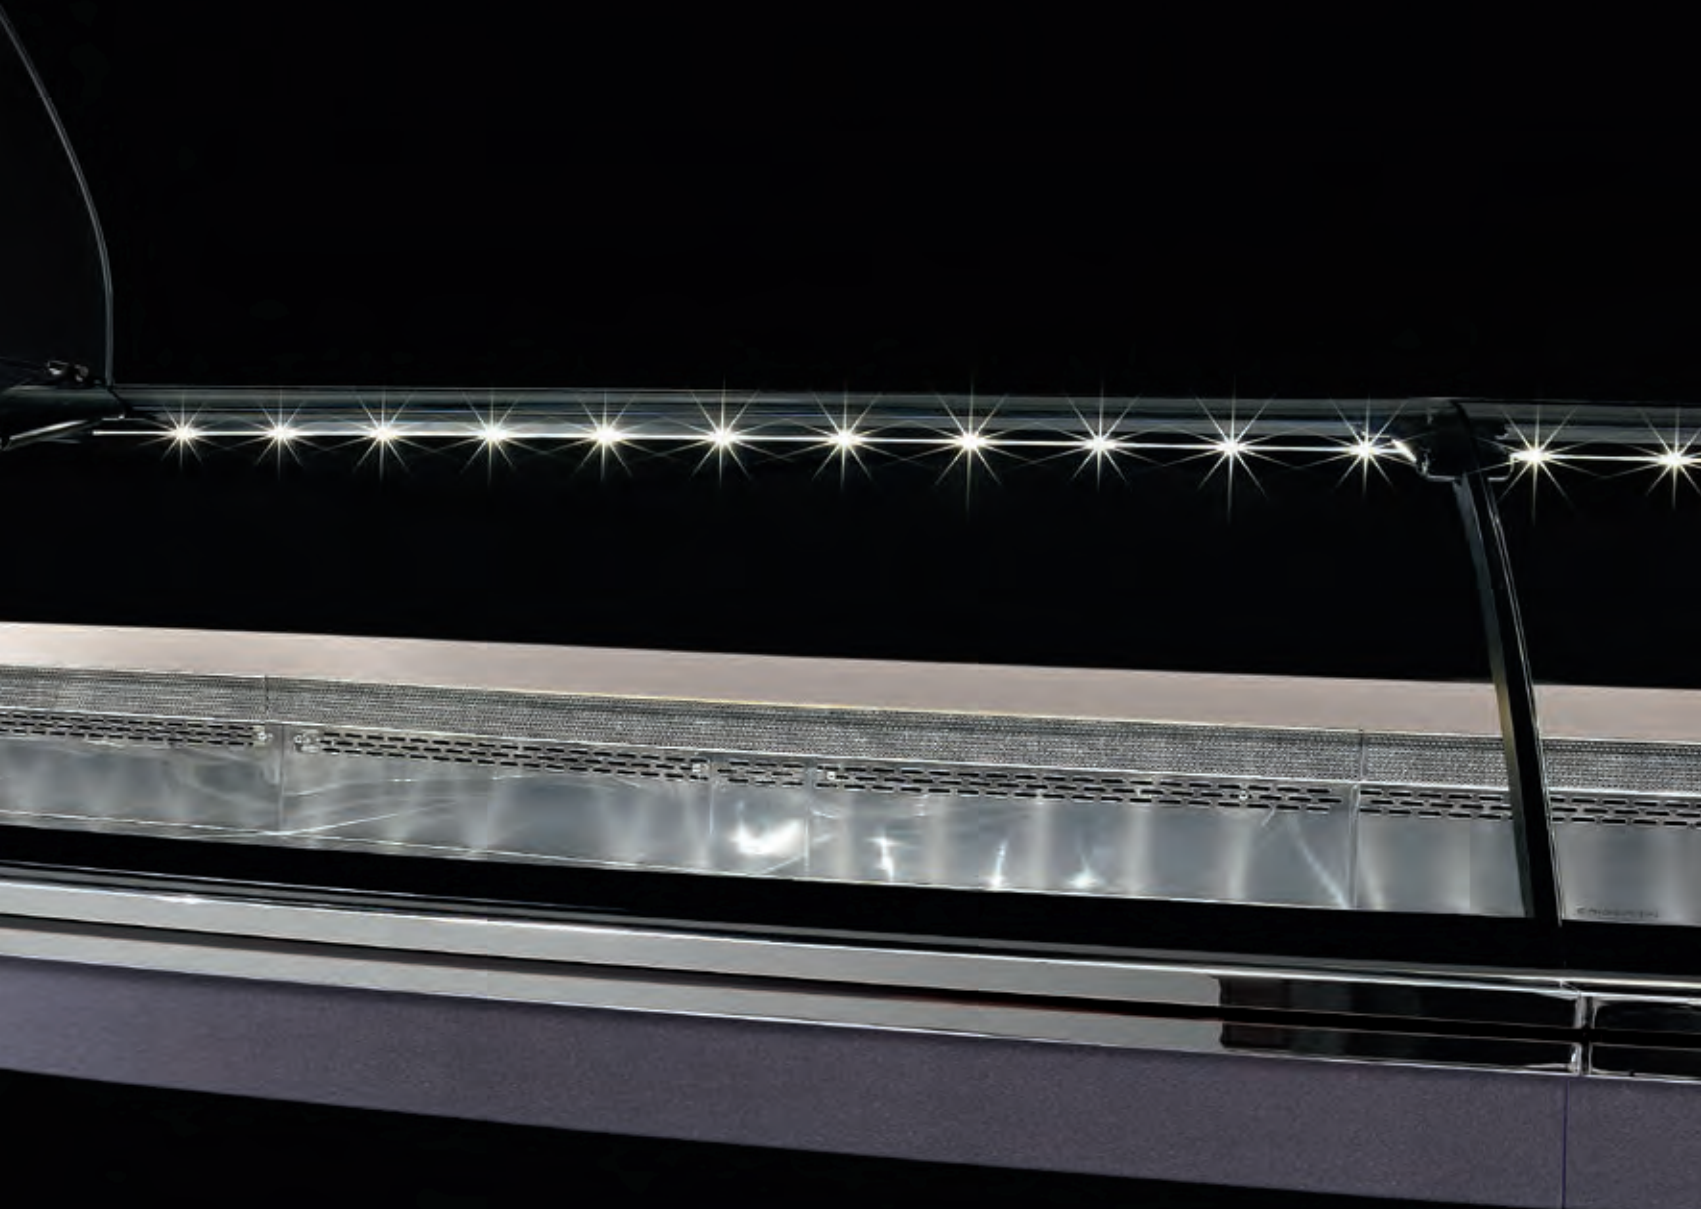

L502

- A. Massima visibilità dei prodotti esposti su piano e bancalina rialzati.
 B. Ergonomic allestimento del piano espositivo.

- A. Maximum visibility of the displayed product on raised top and counter.
 B. Ergonomic arrangement of the display surface.