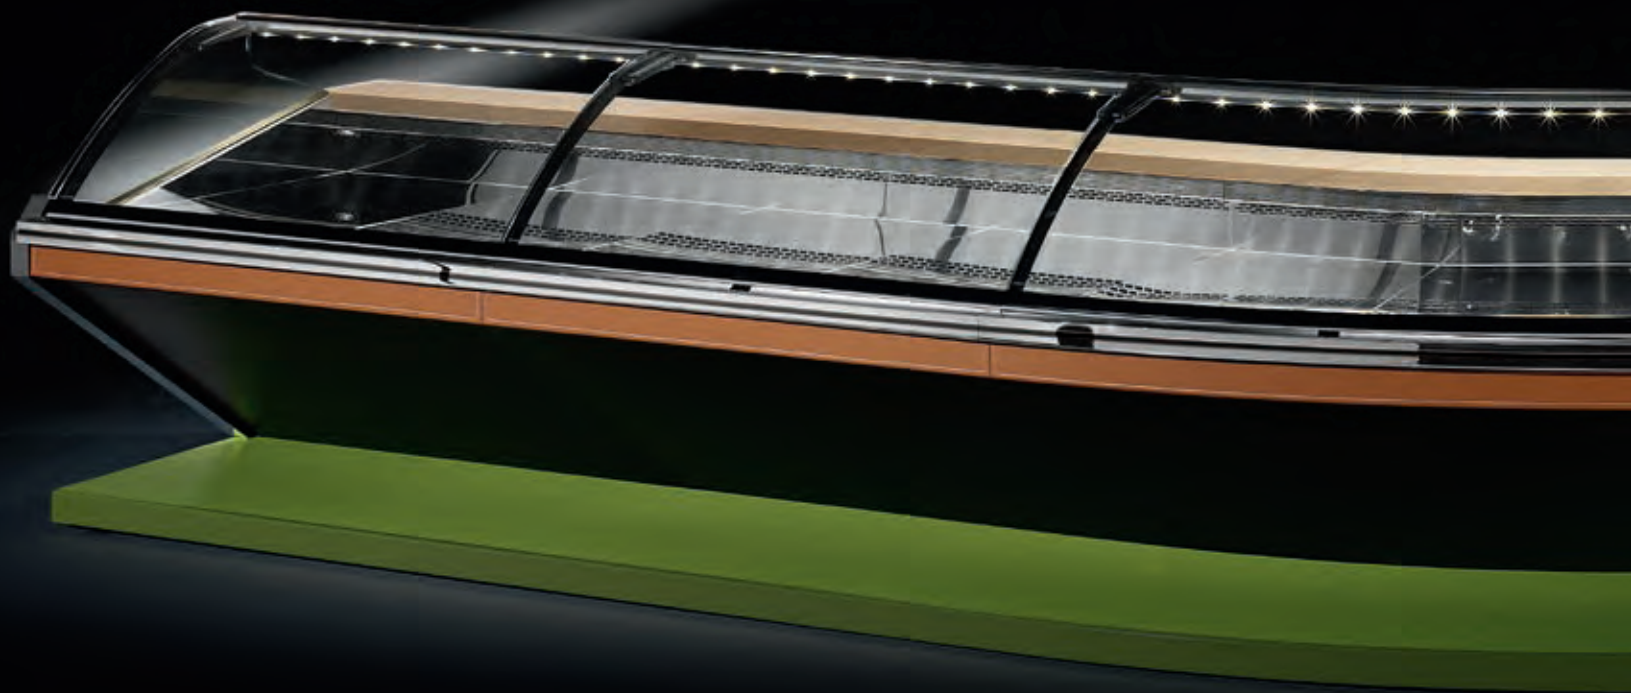

► STYLE REVOLUTION

Da oggi è possibile coniugare Ergonomia e Design con il nuovo concetto espositivo Essentia.

► STYLE REVOLUTION

Today you can combine Ergonomics and Design with the new display concept Essentia.

► STYLE REVOLUTION

Schon heute können Sie Ergonomie und Design auf das neue Ausstellungskonzept Essentia abstimmen.

► STYLE REVOLUTION

Aujourd'hui Vous pouvez déjà conjuguer l'Ergonomie et le Dessin avec le nouveau concept d'exposition Essentia.