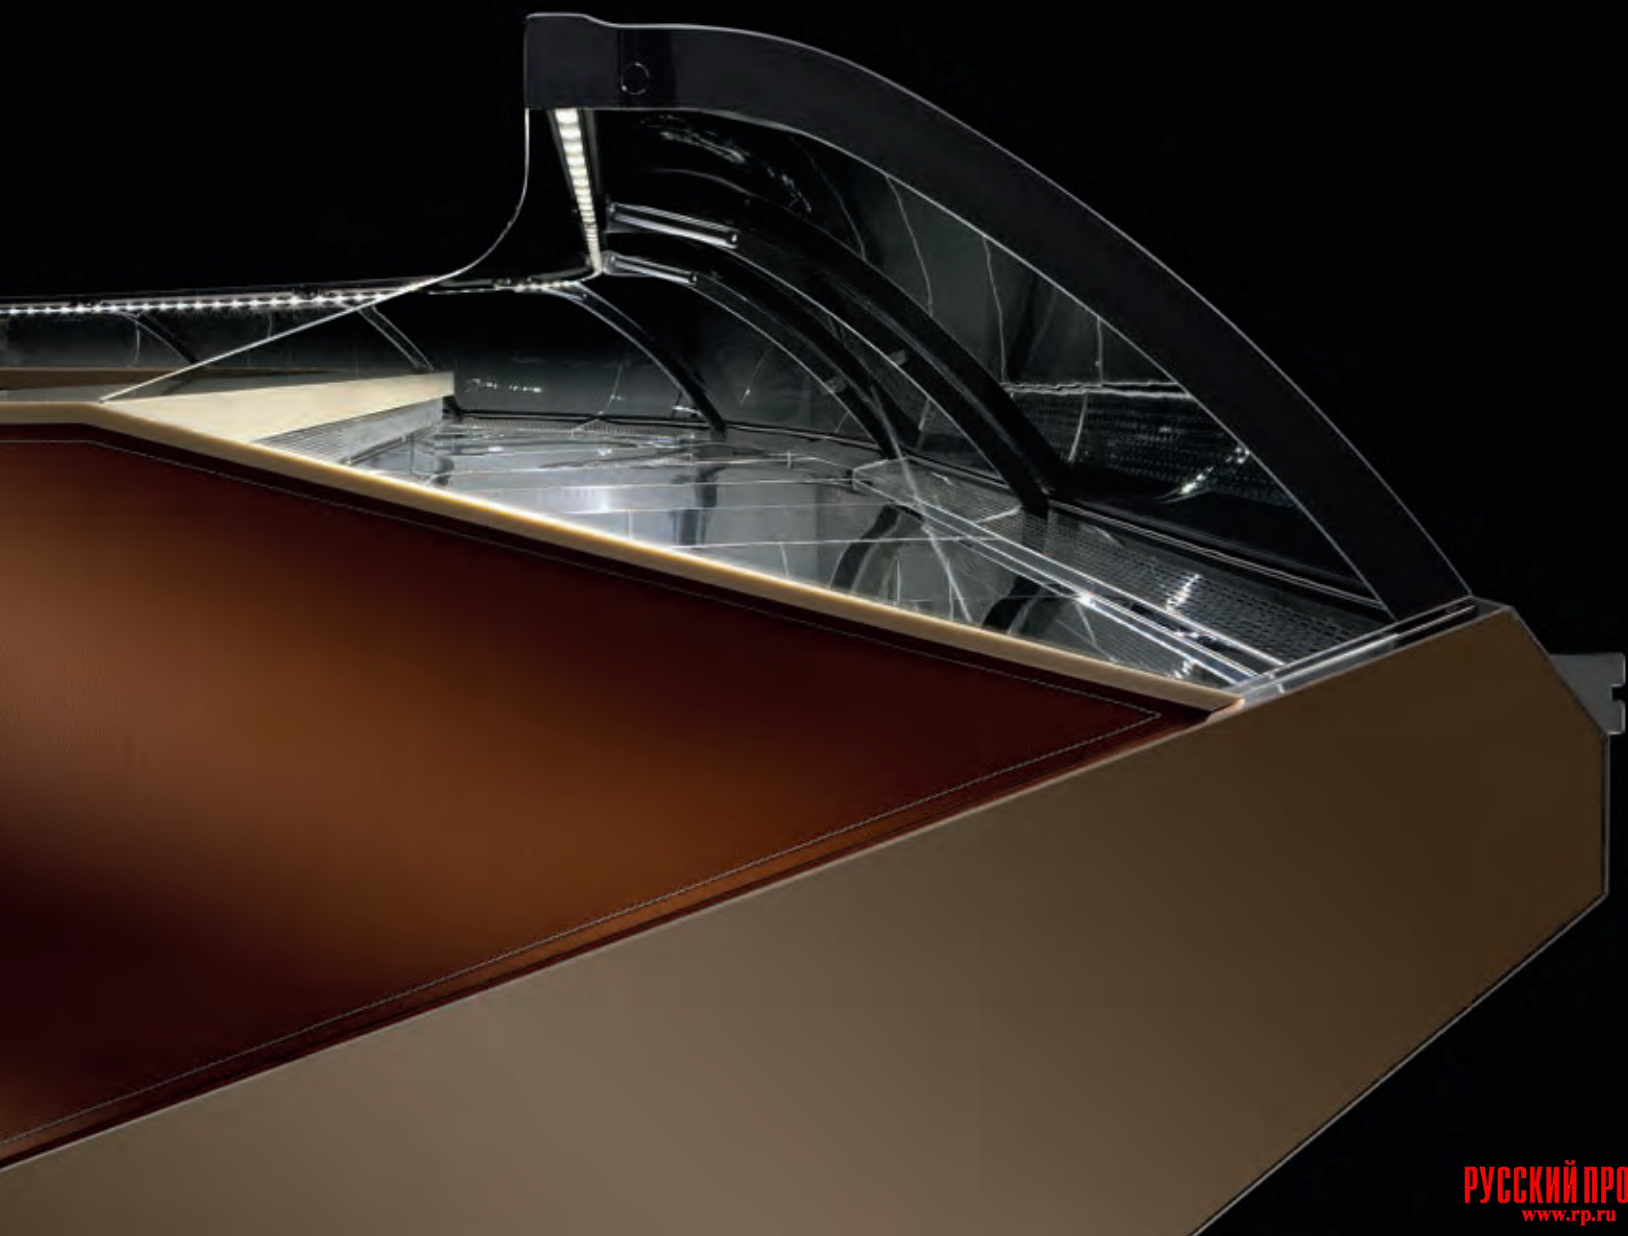

L502

- A. Massima visibilità dei prodotti esposti su piano e bancalina rialzati.
 B. Ergonomic allestimento del piano espositivo.

- A. Maximum visibility of the displayed product on raised top and counter.
 B. Ergonomic arrangement of the display surface.

CARATTERISTICHE DEL MOBILE

- Vetro con trattamento anticalcare e antibatterico.
- Illuminazione LED.
- Piano di esposizione in acciaio inox AISI 304 regolabile in due altezze.
- Piano lavoro rivestito superiormente in Corian.
- Piano di lavoro da 33 cm con portacarta grande. *
- Portacarta singolo.
- Evaporatore trattato in cataforesi.
- Refrigerazione ventilata con potenziometro per regolazione della portata.
- Valvola termostatica a refrigerazione R404a.
- Interno del mobile in acciaio inox AISI 304.
- Basamento in lamiera verniciata (p) - optional in Corian. *
- Pannello frontale vasca in lamiera verniciata nera.
- Inserti in pelle - vedi tabella colori. (p)
- Cornice frontale in tubo inox lucido e profilo in pelle personalizzabile - vedi tabella colori. (p)
- Ventilazione frontale antiappannante.
- Angoli sferici 90°-45°-22,5° aperti e chiusi.