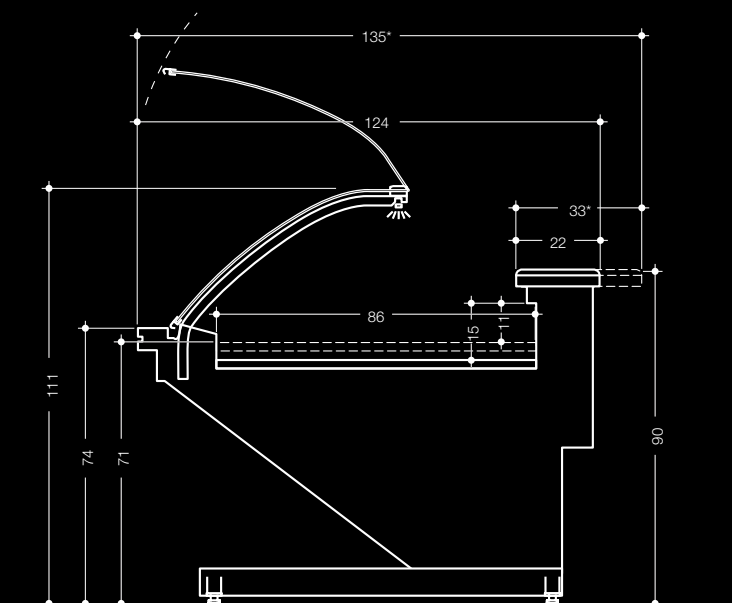

L502

K204

L502

K204

P35

K201

L502

- A. Massima visibilità dei prodotti esposti su piano e bancalina rialzati.
 B. Ergonomic allestimento del piano espositivo.

- A. Maximum visibility of the displayed product on raised top and counter.
 B. Ergonomic arrangement of the display surface.

- A. Maximum de visibilité sur les produits exposés sur étagère et tablette rehaussées.
 B. Aménagement ergonomique du plan d'exposition.