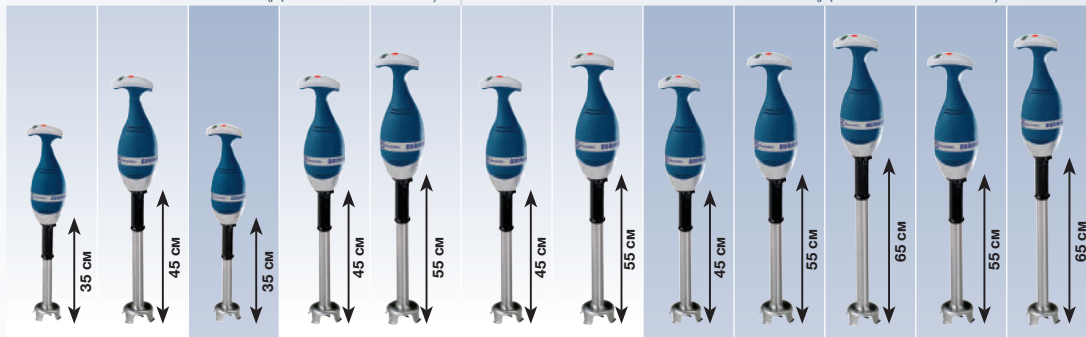

Трубка, вал и нож
легко и быстро
демонтируются
без инструментов

Система воздушного
охлаждения
позволяет долго
работать без
перегрева

Вес менее
4 кг!

Специальный
настенный
держатель для
хранения агрегата
и аксессуаров
к нему

Система Smart Speed
Control автоматической
регуливки мощности
снижает вибрацию
и продлевает срок
службы агрегата

Все детали, контактирующие
с пищей, можно легко
демонтировать и **вымыть
в посудомоечной машине**

Код	600355	600363	600357	600364	600374	600367	600375	600368	600377	600384	600380	600388
Мощность	350 Вт		450 Вт			550 Вт		650 Вт			750 Вт	
Трубка	35 см	45 см	35 см	45 см	55 см	45 см	55 см	45 см	55 см	65 см	55 см	65 см
Обрабатываемый объем до	30 л	50 л	80 л	100 л	120 л	150 л	170 л	200 л	220 л	240 л	270 л	290 л