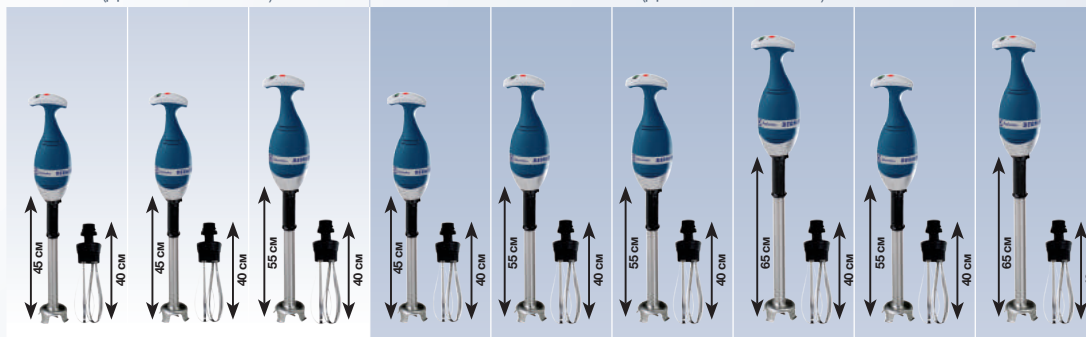

Bermixer Combi (до 9000 об/мин)

Bermixer Turbo Combi (до 10000 об/мин)

Код	600359	600360	600370	600362	600371	600372	600382	600373	600383
Мощность	350 Вт	450 Вт	450 Вт	550 Вт		650 Вт		750 Вт	
Трубка	45 см	45 см	55 см	45 см	55 см	55 см	65 см	55 см	65 см
Обрабатываемый объем до	50 л	100 л	120 л	150 л	170 л	220 л	240 л	270 л	290 л

* Модельный ряд Electrolux предлагает агрегаты, способные обработать объем до 1000 л. Обратитесь в местное представительство за более подробной информацией.