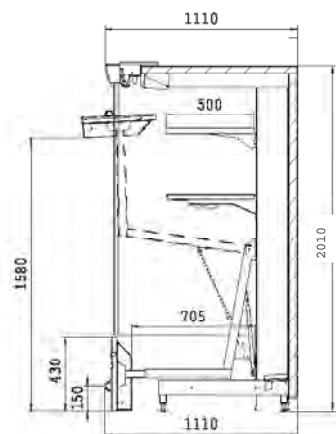

Серия VISION COLLECTION

Как читать код:

RI30-121-201-250

Высота фронта Глубина Высота Длина

Размеры в сантиметрах.

RI30-121-221 INTRO

RI43-111-201 INTRO

Стандартная комплектация

Технические данные

Высота фронта	300 или 430 mm
Высота	2010 или 2210 mm
Температура воздуха	+2...+4 °C или +4...+8 °C

	Мин. потребляемая мощность W	Макс. Потребляемая мощность W 1)	Длина, мм	Глубина, мм	Охлаждаемая площадь м² 1)
RI30-111-201-188	756	876	1875	1107	3.2
RI30-111-201-250	970	1114	2500	1107	4.3
RI30-111-201-375	1430	1646	3750	1107	6.4
RI30-111-221-188	756	876	1875	1107	3.2
RI30-111-221-250	970	1114	2500	1107	4.3
RI30-111-221-375	1430	1646	3750	1107	6.4
RI30-121-201-188	756	876	1875	1207	3.8
RI30-121-201-250	970	1114	2500	1207	5.0
RI30-121-201-375	1430	1646	3750	1207	7.5
RI30-121-221-188	756	876	1875	1207	3.8
RI30-121-221-250	970	1114	2500	1207	5.0
RI30-121-221-375	1430	1646	3750	1207	7.5