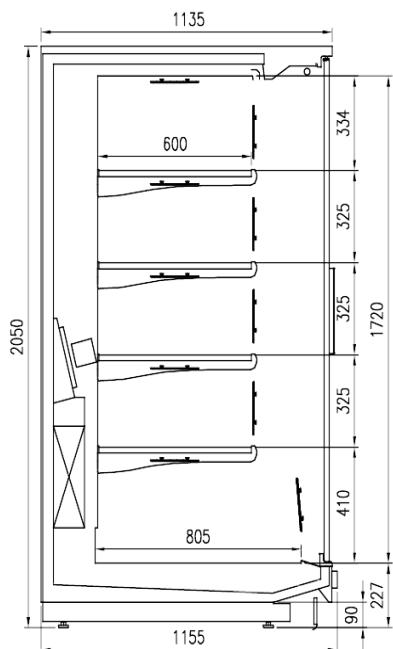

DISEGNI TECNICI