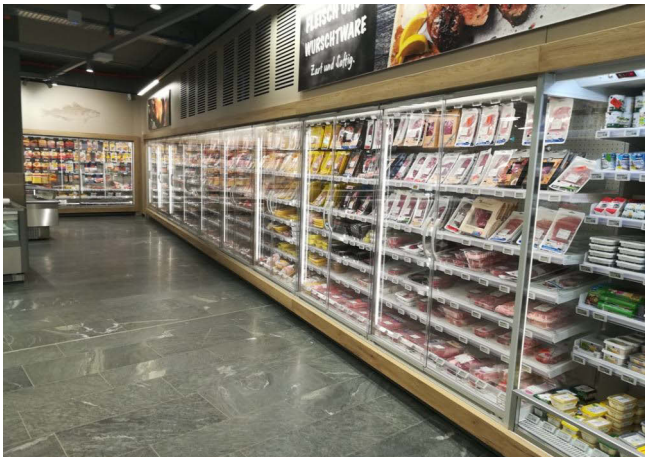

ALCUNE FOTO